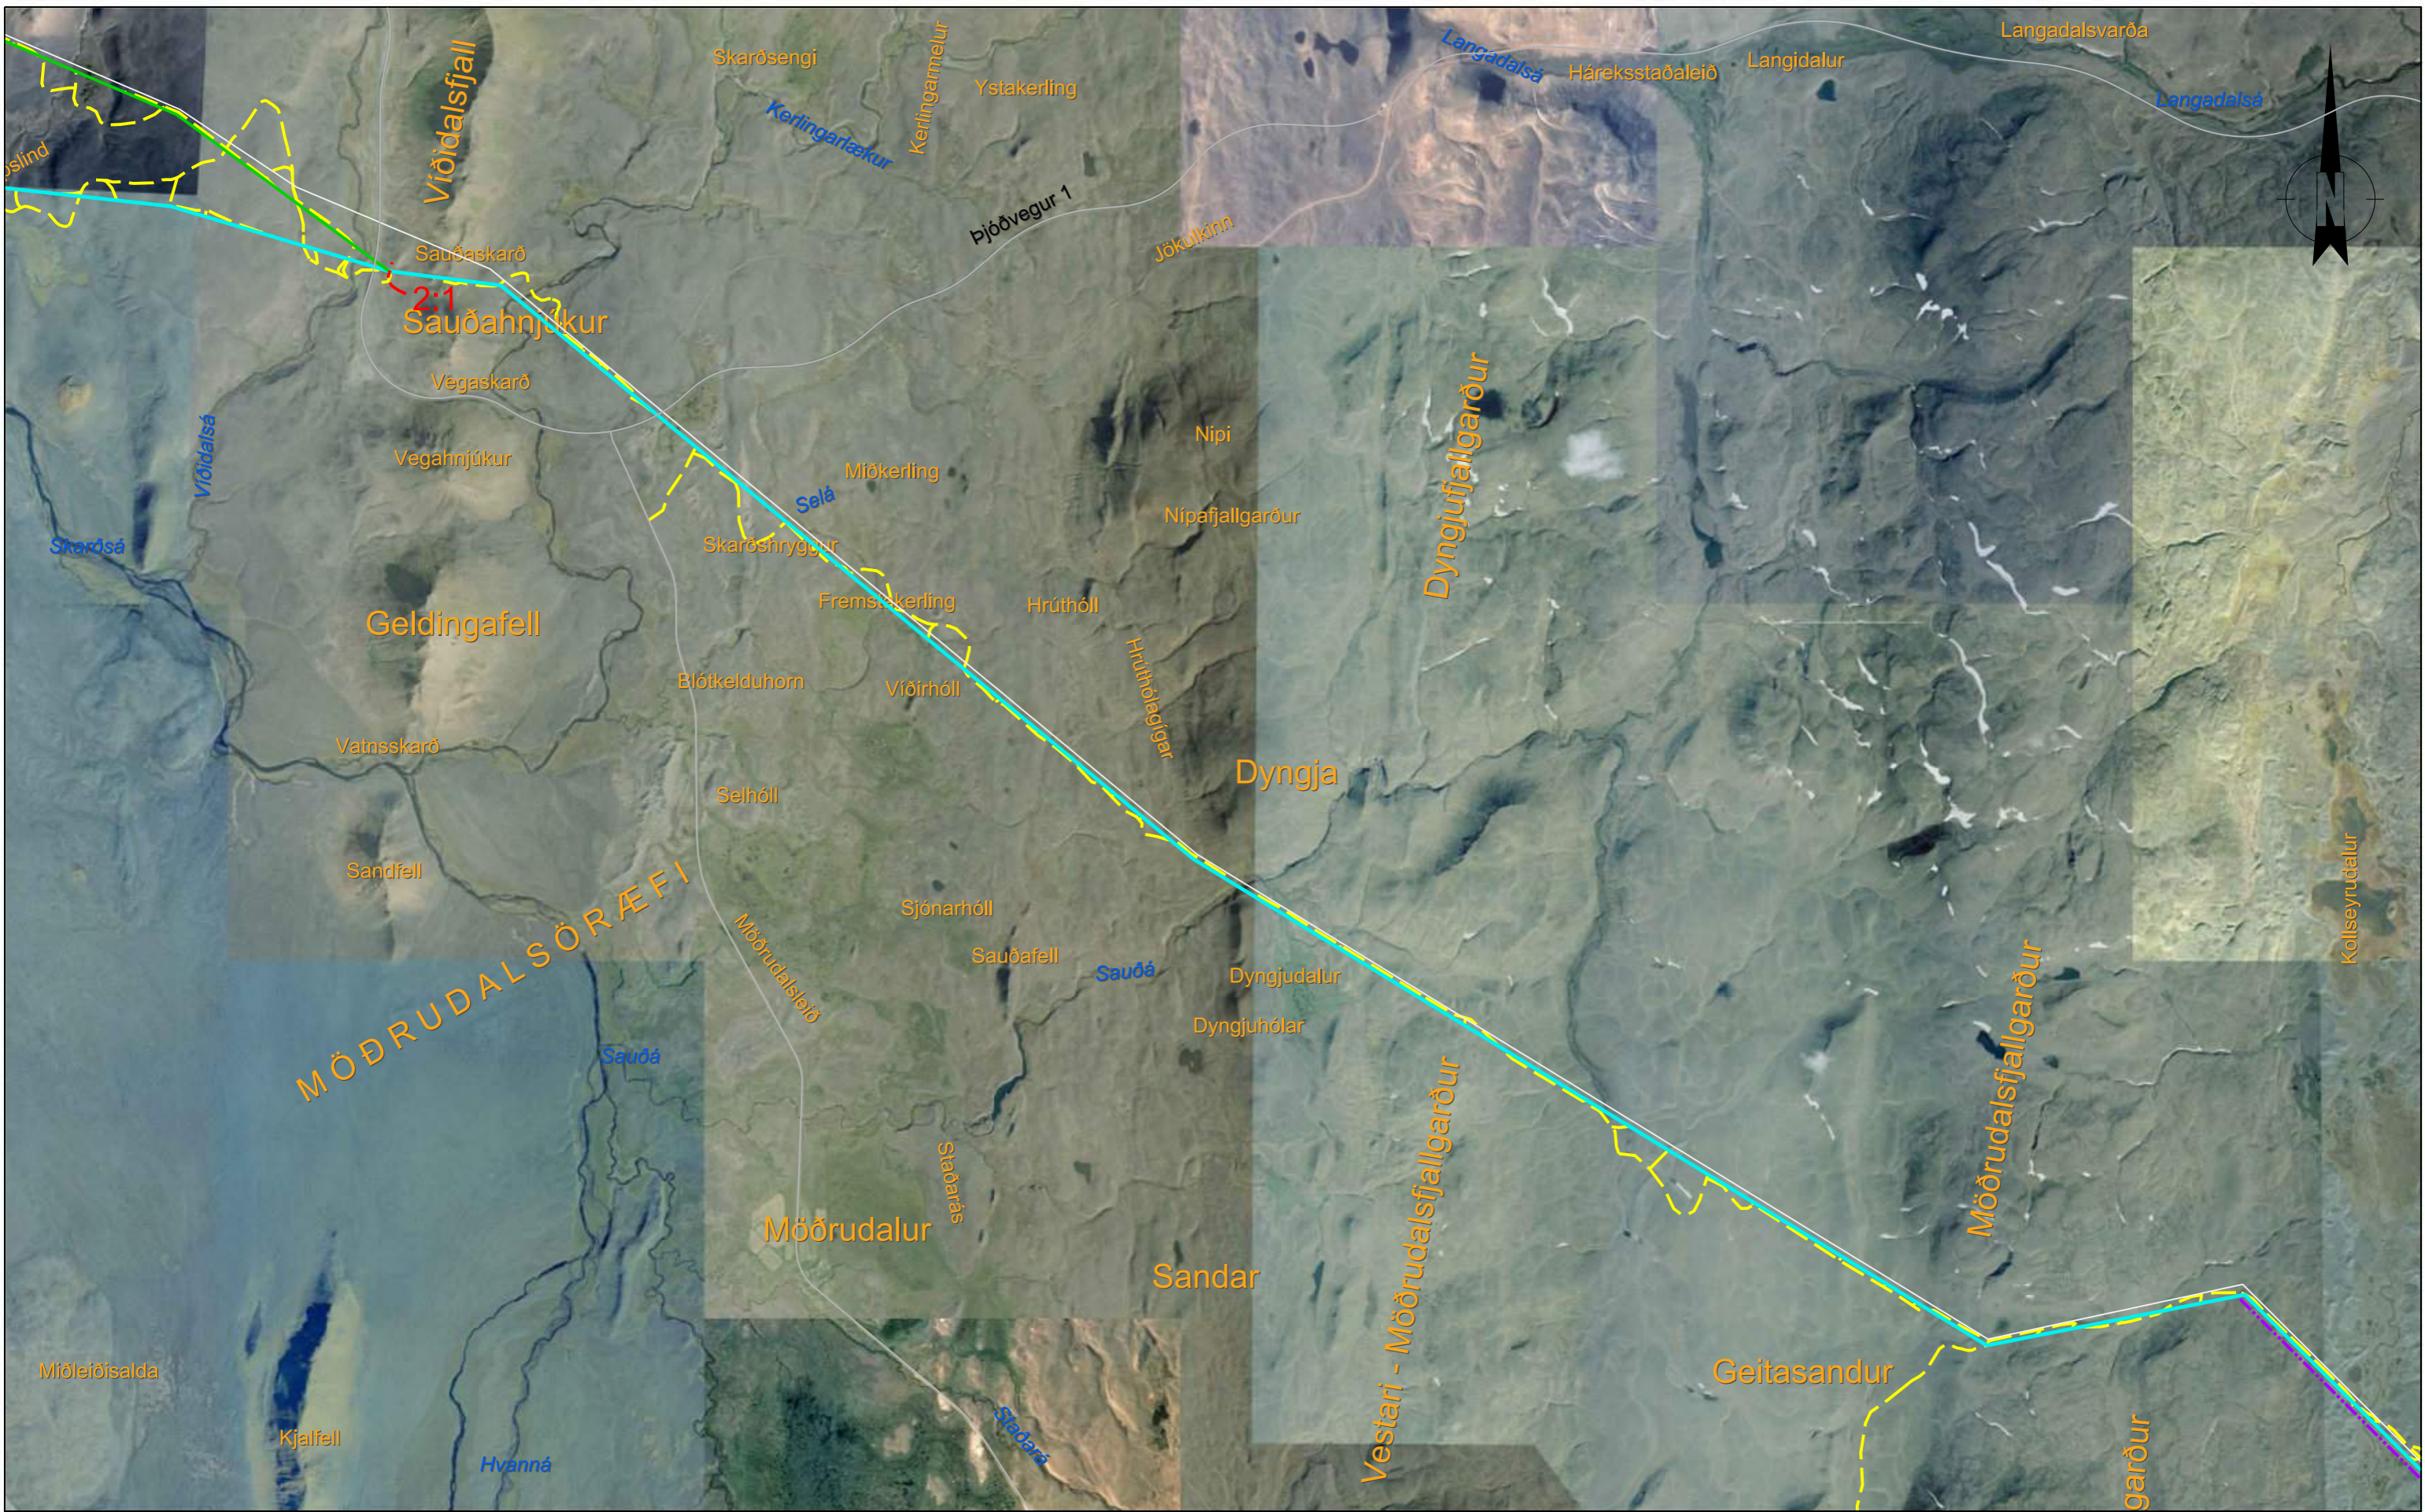

HEIMLÖR	
Loftmyndir	Loftmyndir ehf
Örnefni	IS50V frá LMÍ

Skýringar					
	Núverandi línur		Fornleið		Valkostur C
	Aðalvalkostur		Fornleifar		Valkostur E2
	Tengivirki		Vegslóð		
	Sveitarfélagamörk				

DAGSETNING	03.07.2017
GERT	BDI/LKÞ/ÖS
MÆLKV.	1:50,000
BLADSTÆRD	A3

FORNLEIFAFRÆÐISTOFAN

VERKFRÆÐISTOFA

KRÖFLULÍNA 3	
FORNLEIFAKORT	
JÖKULSÁ Á FJÖLLUM - GEITASANDUR	
KORT NR.	4