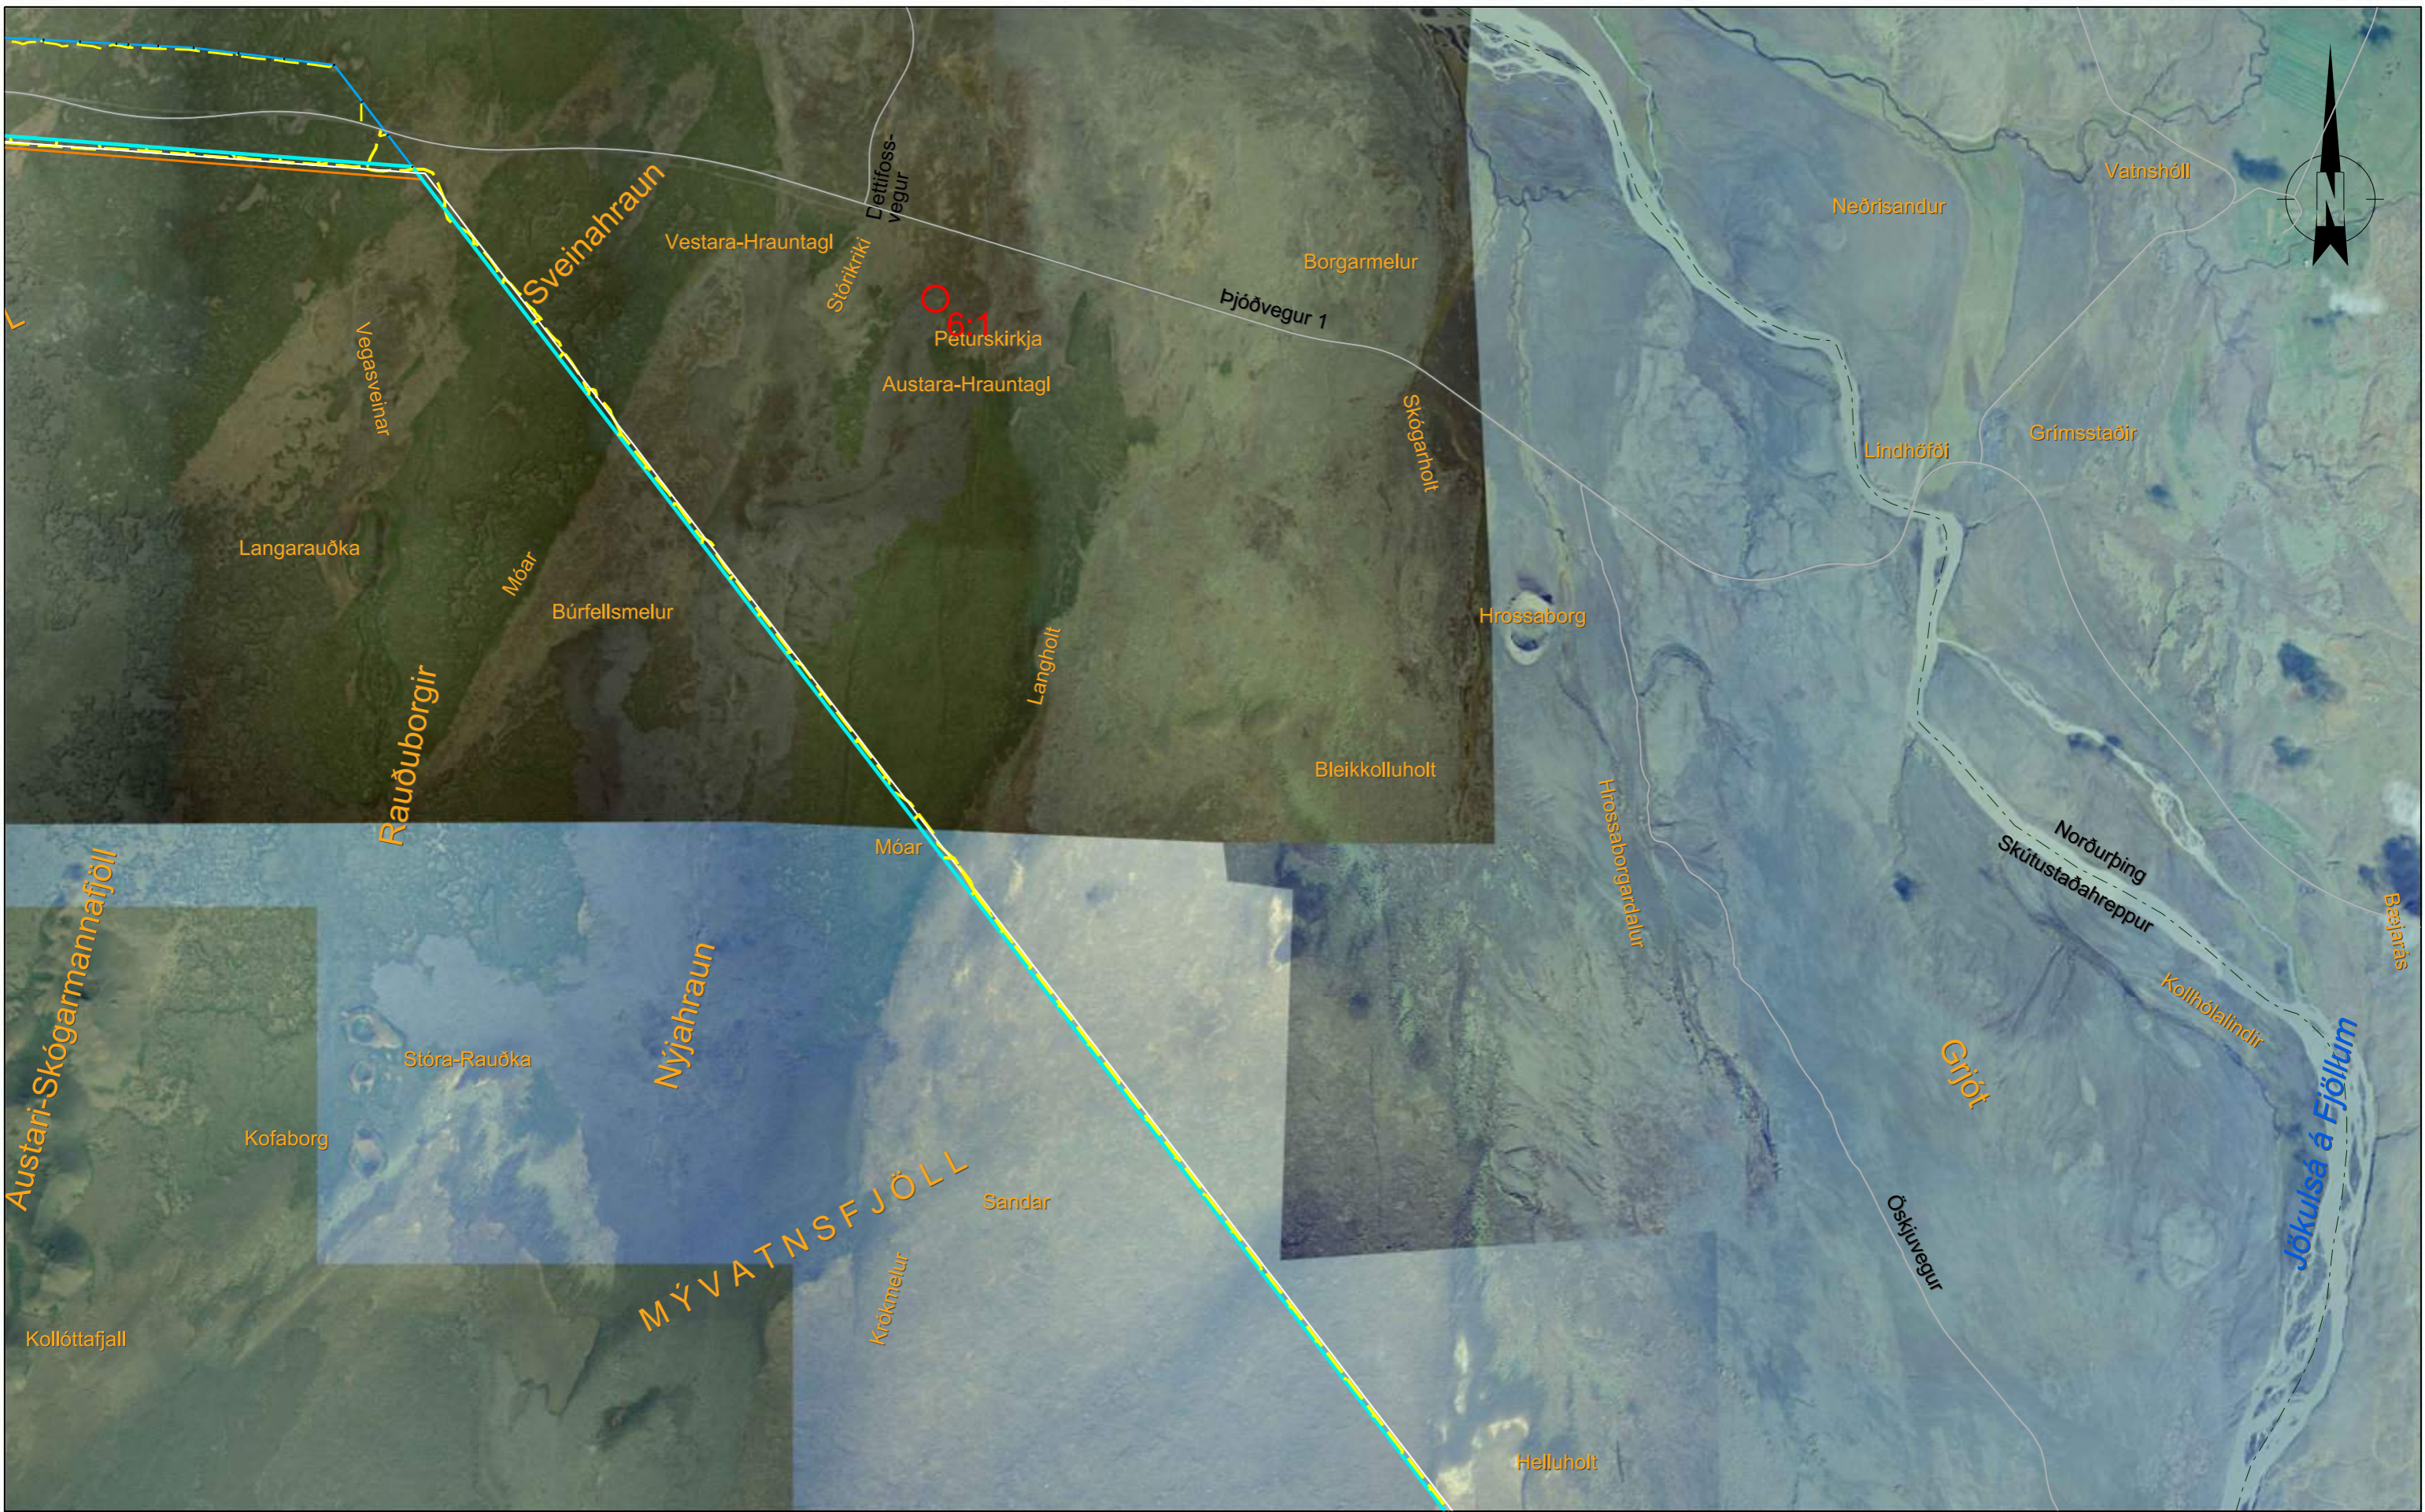

HEIMLÖR	
Loftmyndir	Loftmyndir ehf
Örnefni	IS50V frá LMÍ

Skýringar			
	Núverandi línur		Fornleið
	Aðalvalkostur		Fornleifar
	Tengivirki		Vegslóð
	Sveitarfélagamörk		Valkostur B2
			Valkostur F

DAGSETNING	03.07.2017
GERT	BDI/LKÞ/ÖS
MÆLIKV.	1:50,000
BLADSTÆRD	A3

KRÖFLULÍNA 3	
FÖRNLEIFAKORT	
AUSTRASJELSHEIDI -	
JÖKULSÁ Á FJÖLLUM	
KORT NR.	2