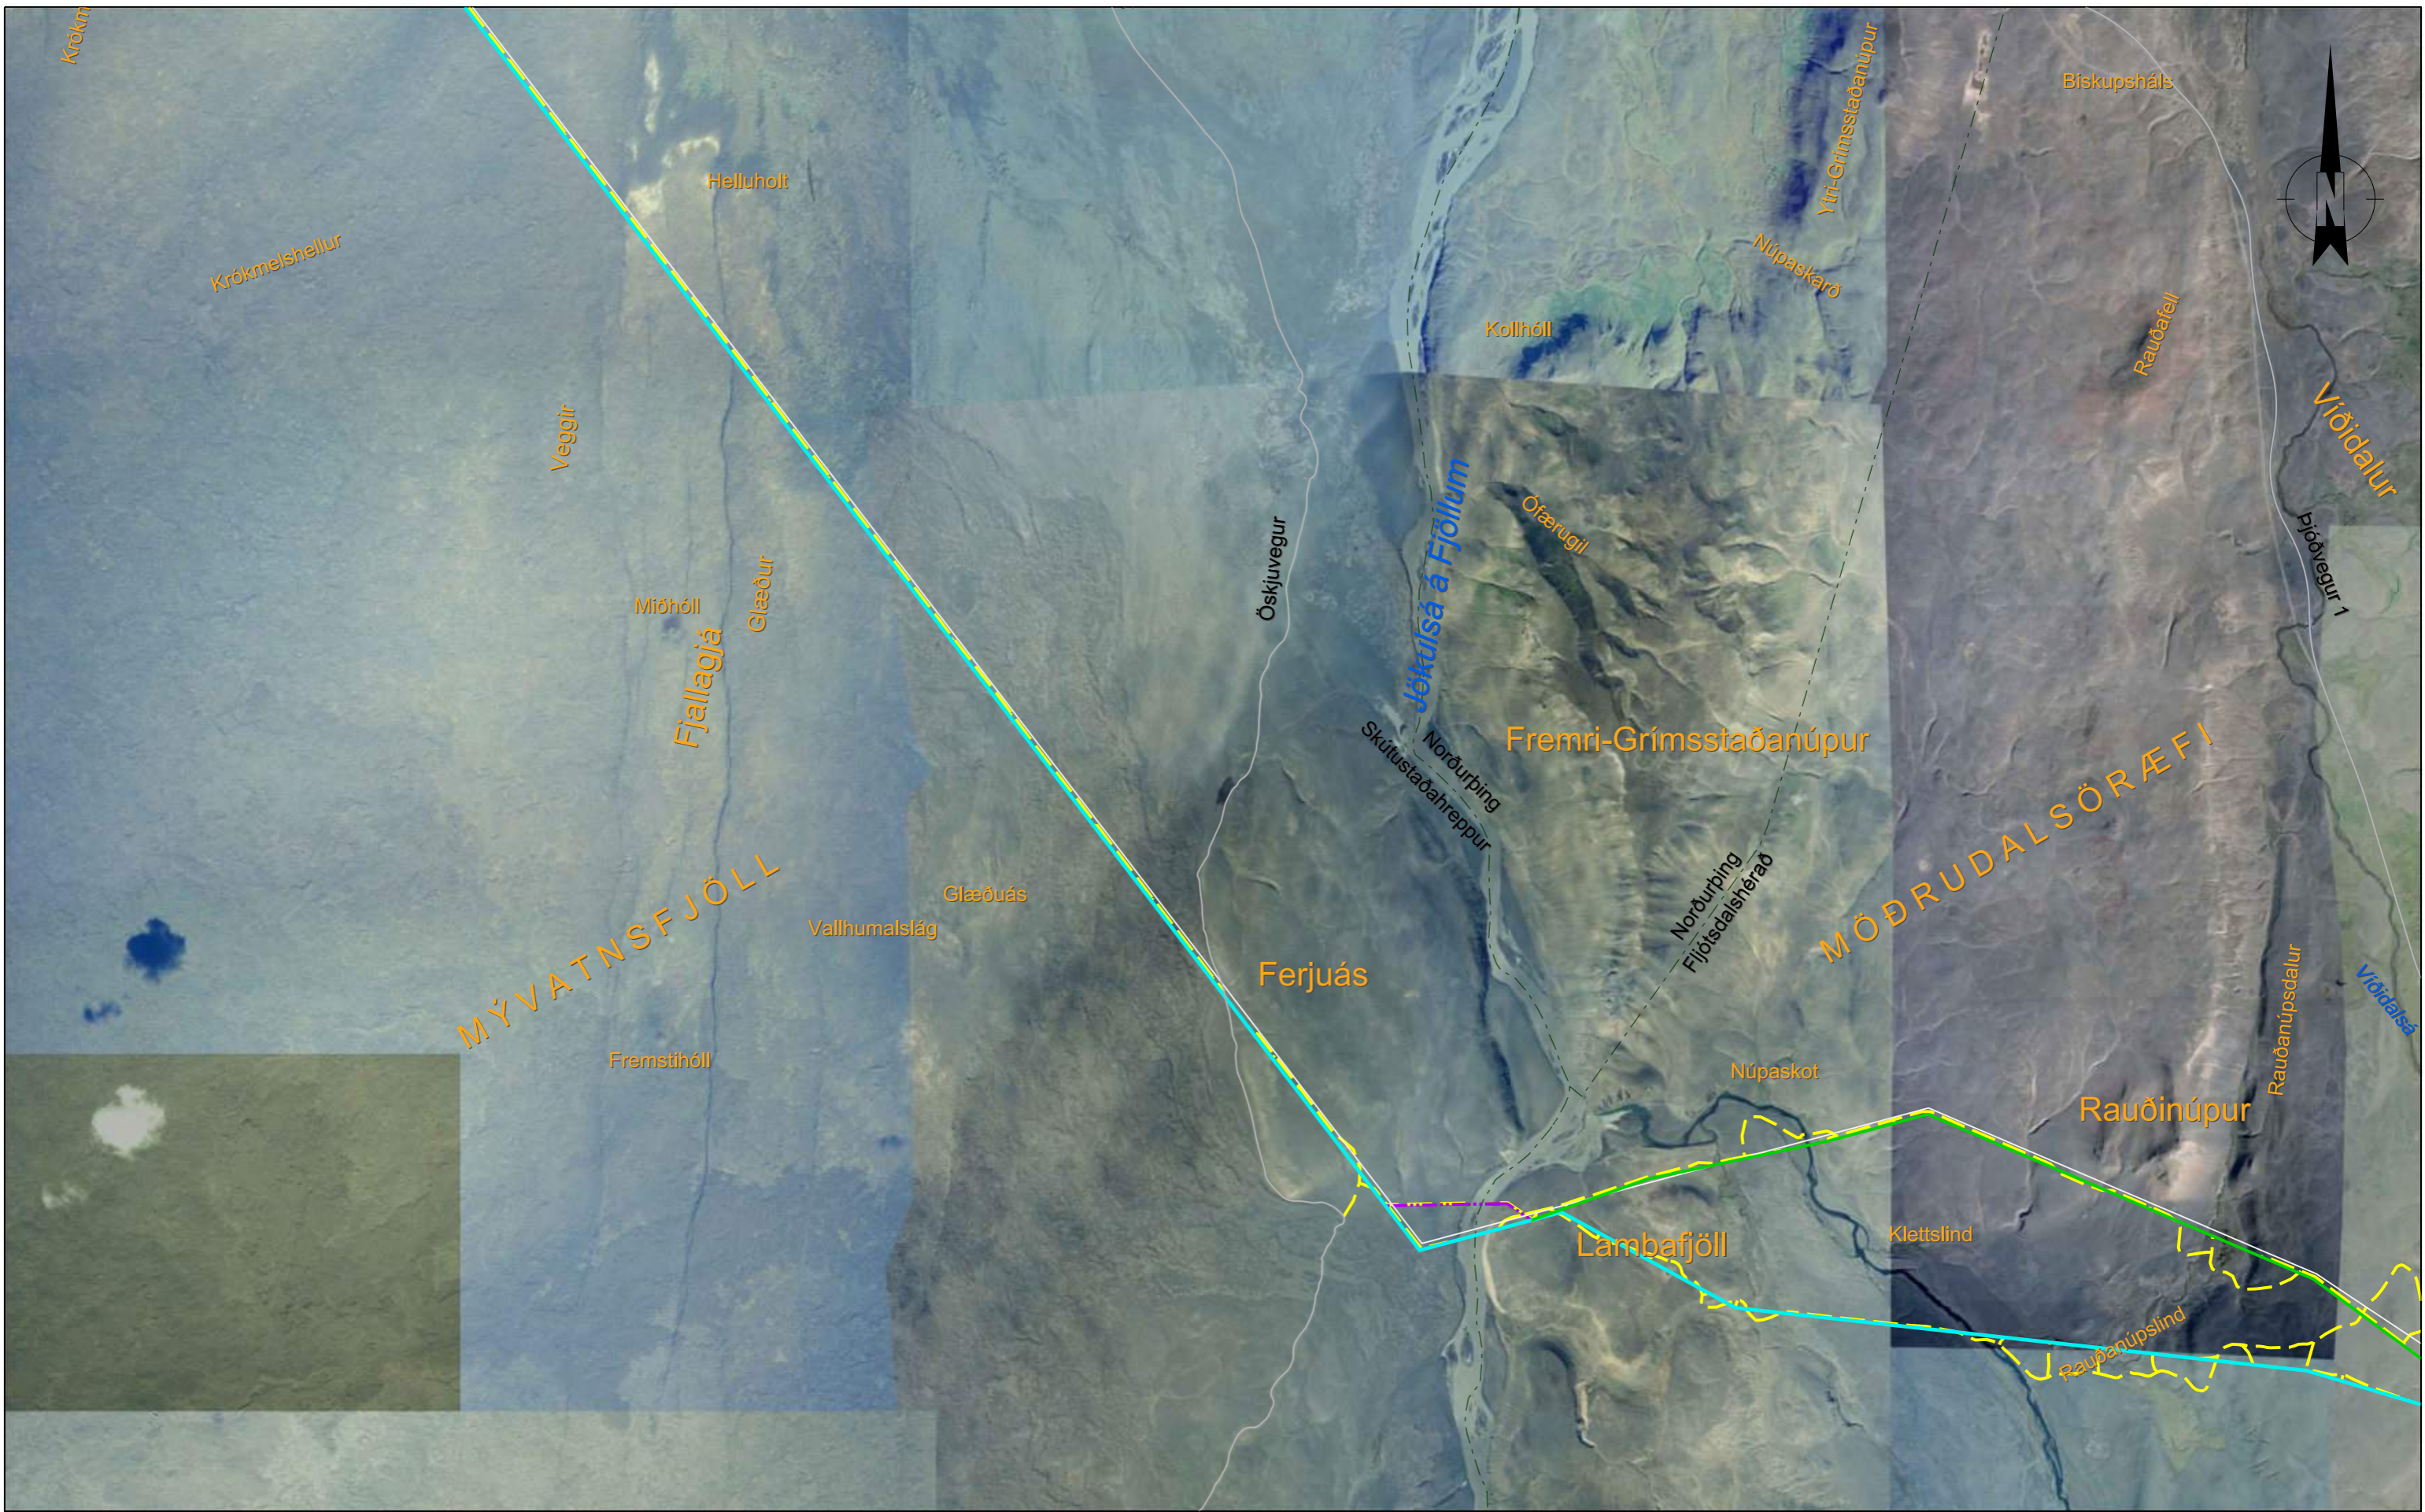

HEIMLÖR	
Loftmyndir	Loftmyndir ehf
Örnefni	IS50V frá LMÍ

Skýringar			
	Núverandi línur		Fornleið
	Aðalvalkostur		Fornleifar
	Tengivirki		Vegslóð
	Sveitarfélagamörk		Valkostur C
			Valkostur E1

DAGSETNING	03.07.2017
GERT	BDI/LK/Þ/ÖS
MÆLKV.	1:50,000
BLADSTÆRÐ	A3

FORNLEIFAFRÆÐISTOFAN

EFLA VERKFRÆÐISTOFA

KRÖFLULÍNA 3 FORNLEIFAKORT JÖKULSÁ Á FJÖLLUM	
KORT NR.	3