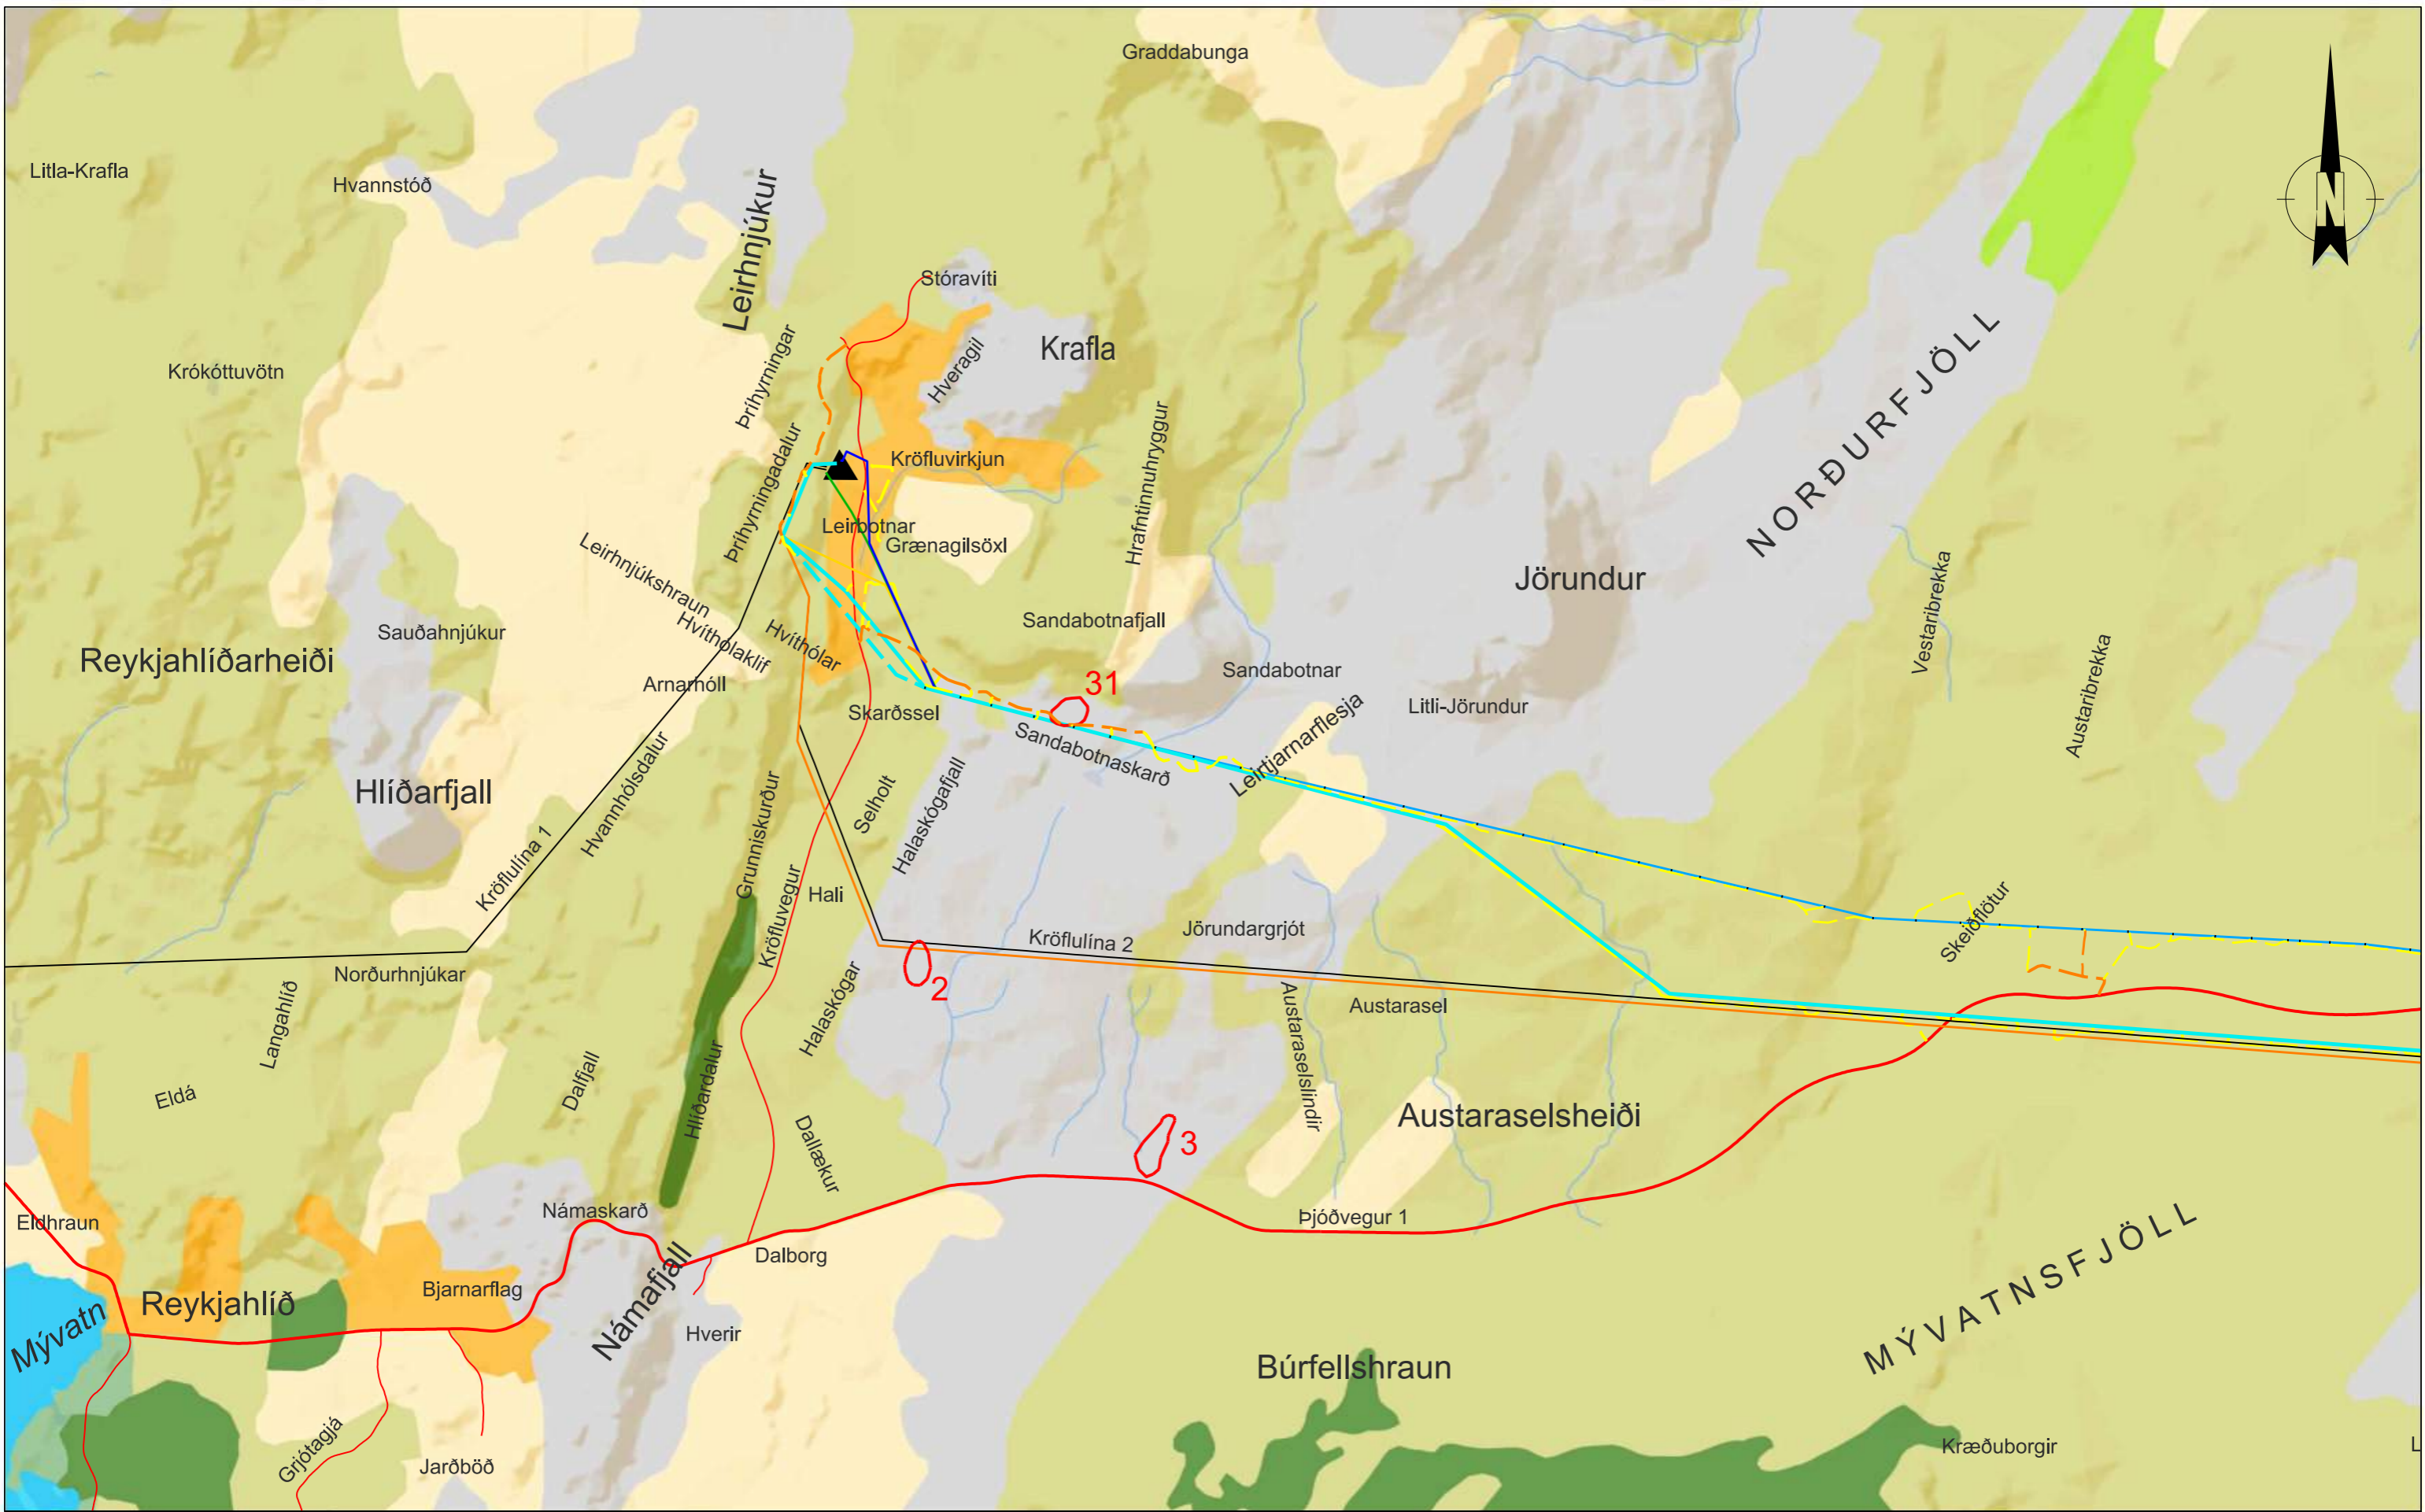

HEIMLÖR	
Örnefni	IS50V frá LMÍ
Sveitarfélagamörk	IS50V frá LMÍ
Corine landflokunarkerfi 2006	LMÍ

Skýringar	
	Núverandi línur
	Sveitarfélagamörk
	Vegur
	Vegslóð
	Náma
	Aðalvalkostur
	Valkostur B1
	Valkostur B2
	Valkostur B3
	Valkostur B4 (aðalv.k.)
	Valkostur F
	Mólandi, mosi, kjarr
	Graslendi
	Ræktað land
	Skógar og skógrækt
	Mýrar
	Hálfgróið land
	Ógróið
	Annað
	Vötn og ár

DAGSETNING	14.07.2017
GERT	BDI/ÖS
MÆLKV.	1:50,000
BLADSTÆRD	A3

KRÖFLULÍNA 3 GRÓÐURKORT KRAFLA - AUSTRASELSHEIÐI		KORT NR. 1