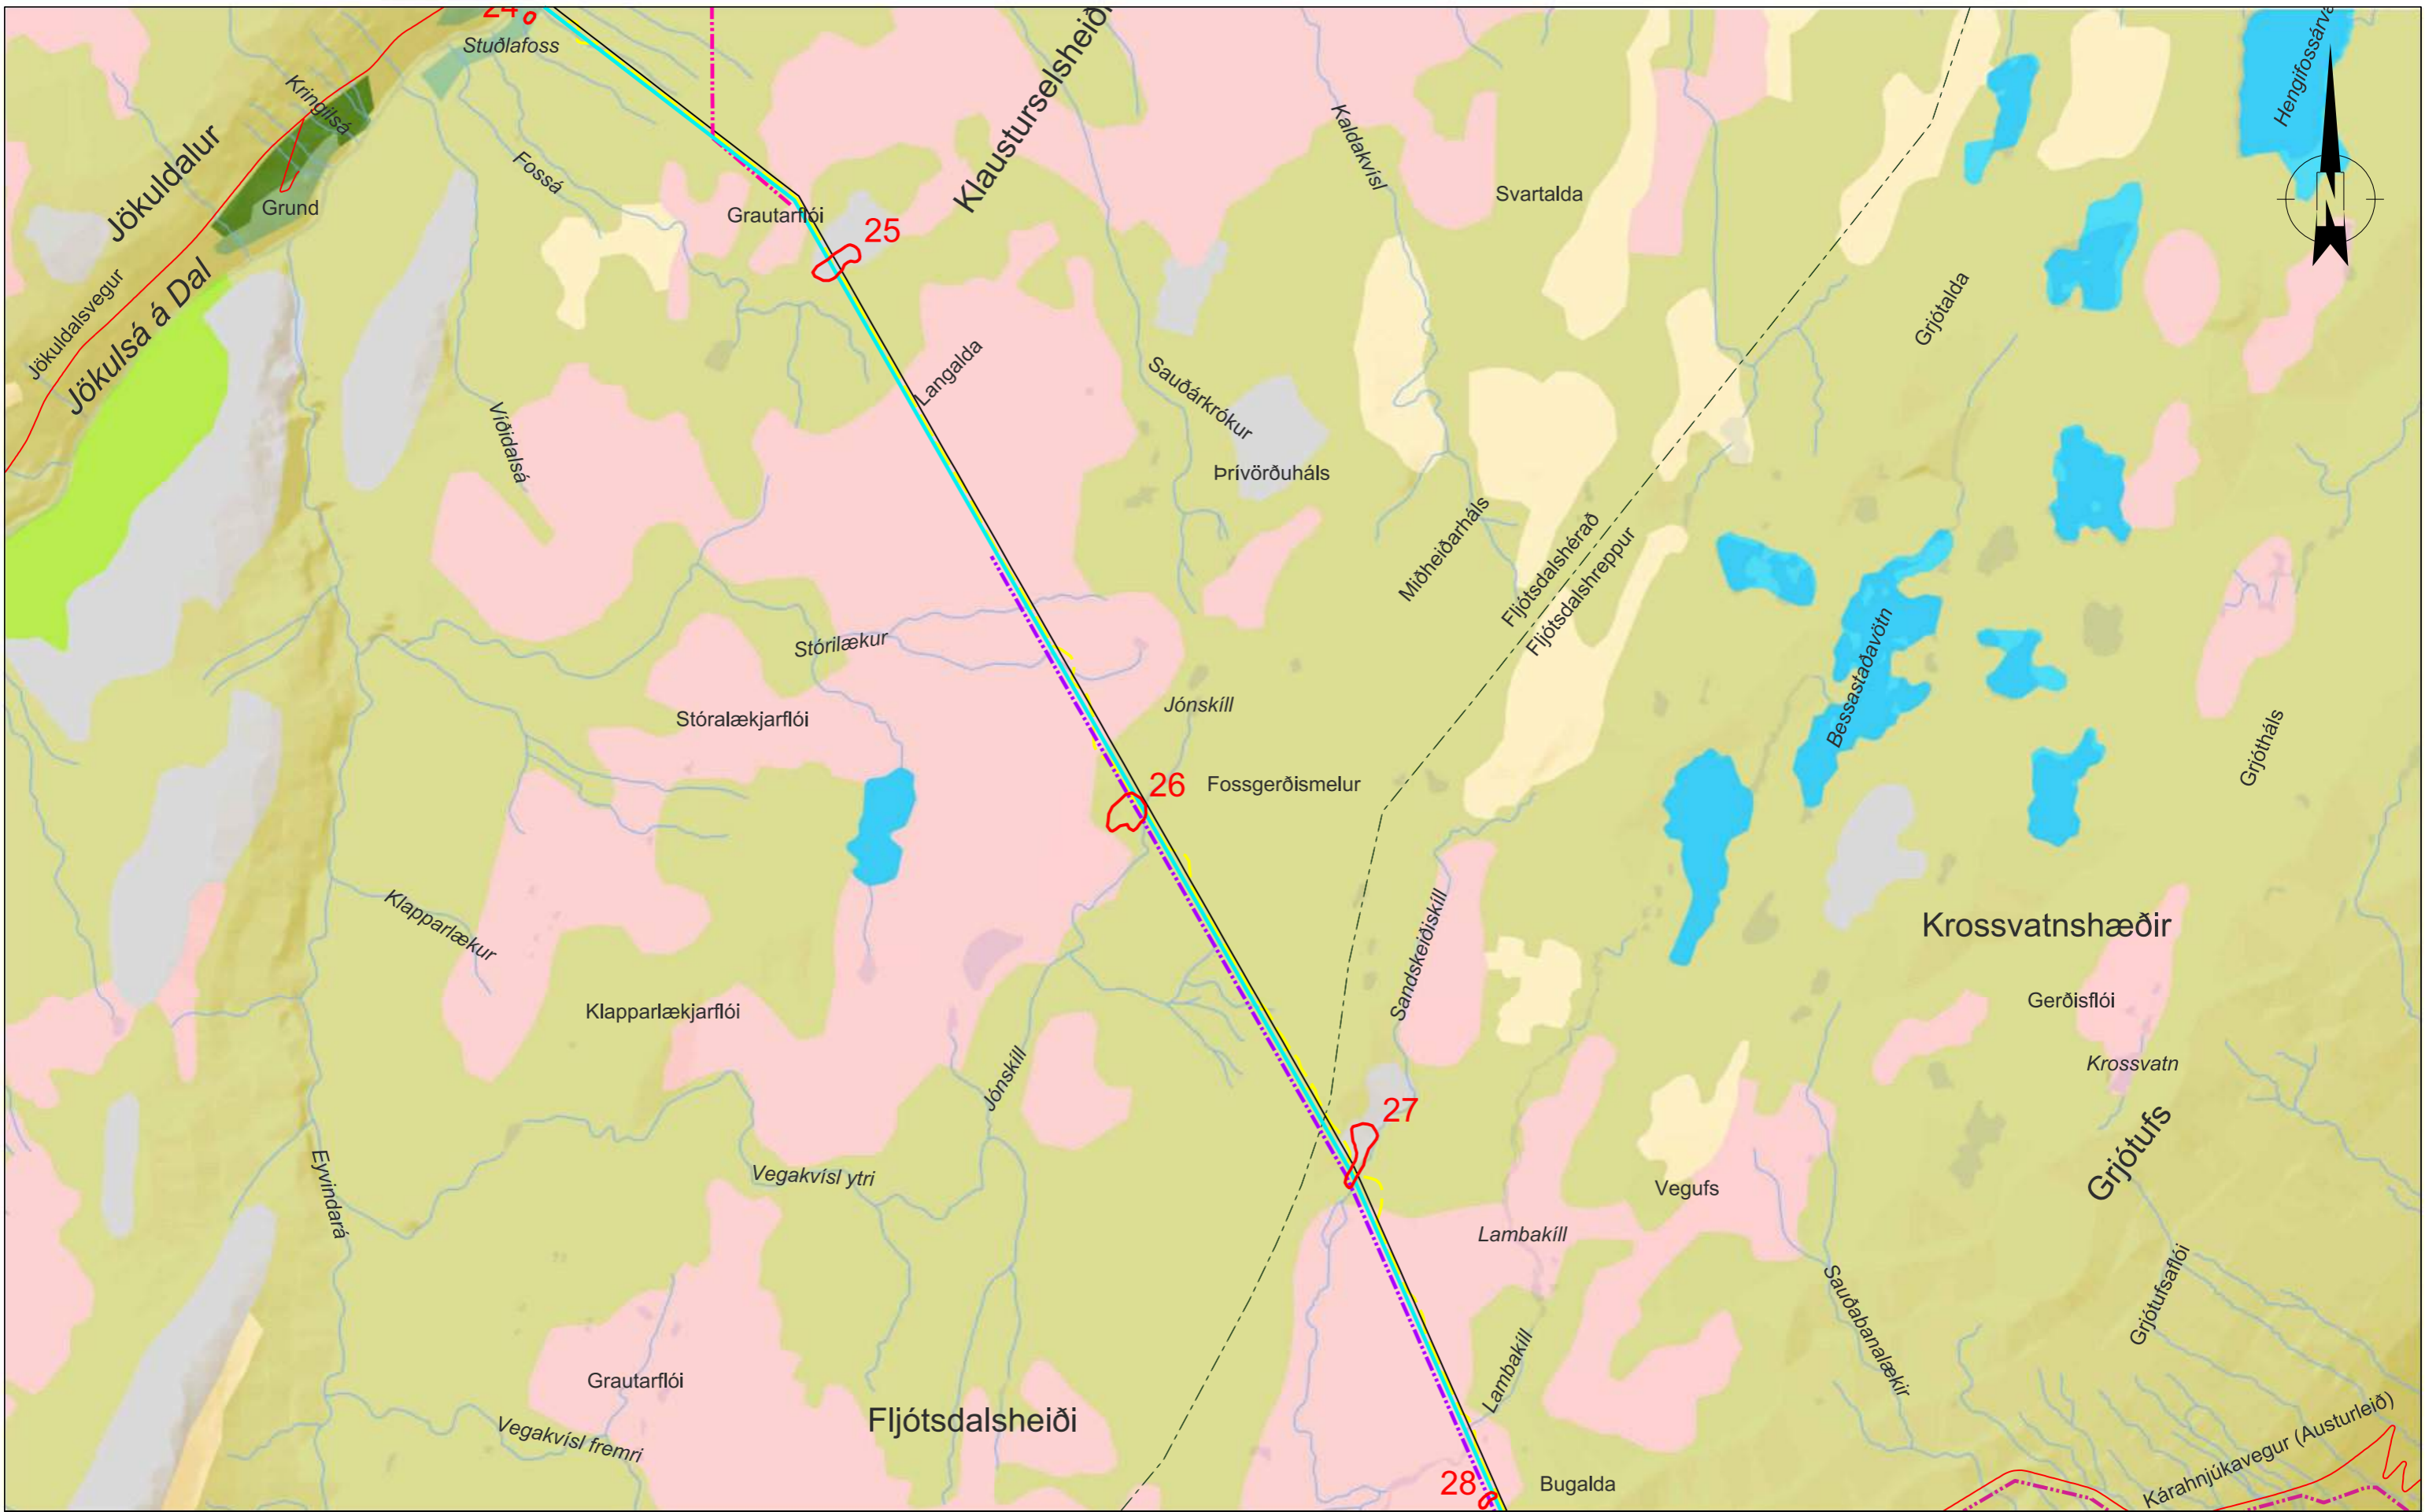

DAGSETNING	03.07.2017
GERT	BDI/ÖS
MÆLKV.	1:50,000
BLADSTÆRÐ	A3

**LANDSNET**

**EFLA** VERKFRÆÐISTOFA

<b>KRÖFLULÍNA 3</b>	
GRÓÐURKORT	
STÓRA-SVALBARÐ - JÖKULDALUR	
KORT NR.	6

HEIMLÖR	
Örnefni	IS50V frá LMÍ
Sveitarfélagamörk	IS50V frá LMÍ
Corine landflokunarkerfi 2006	LMÍ