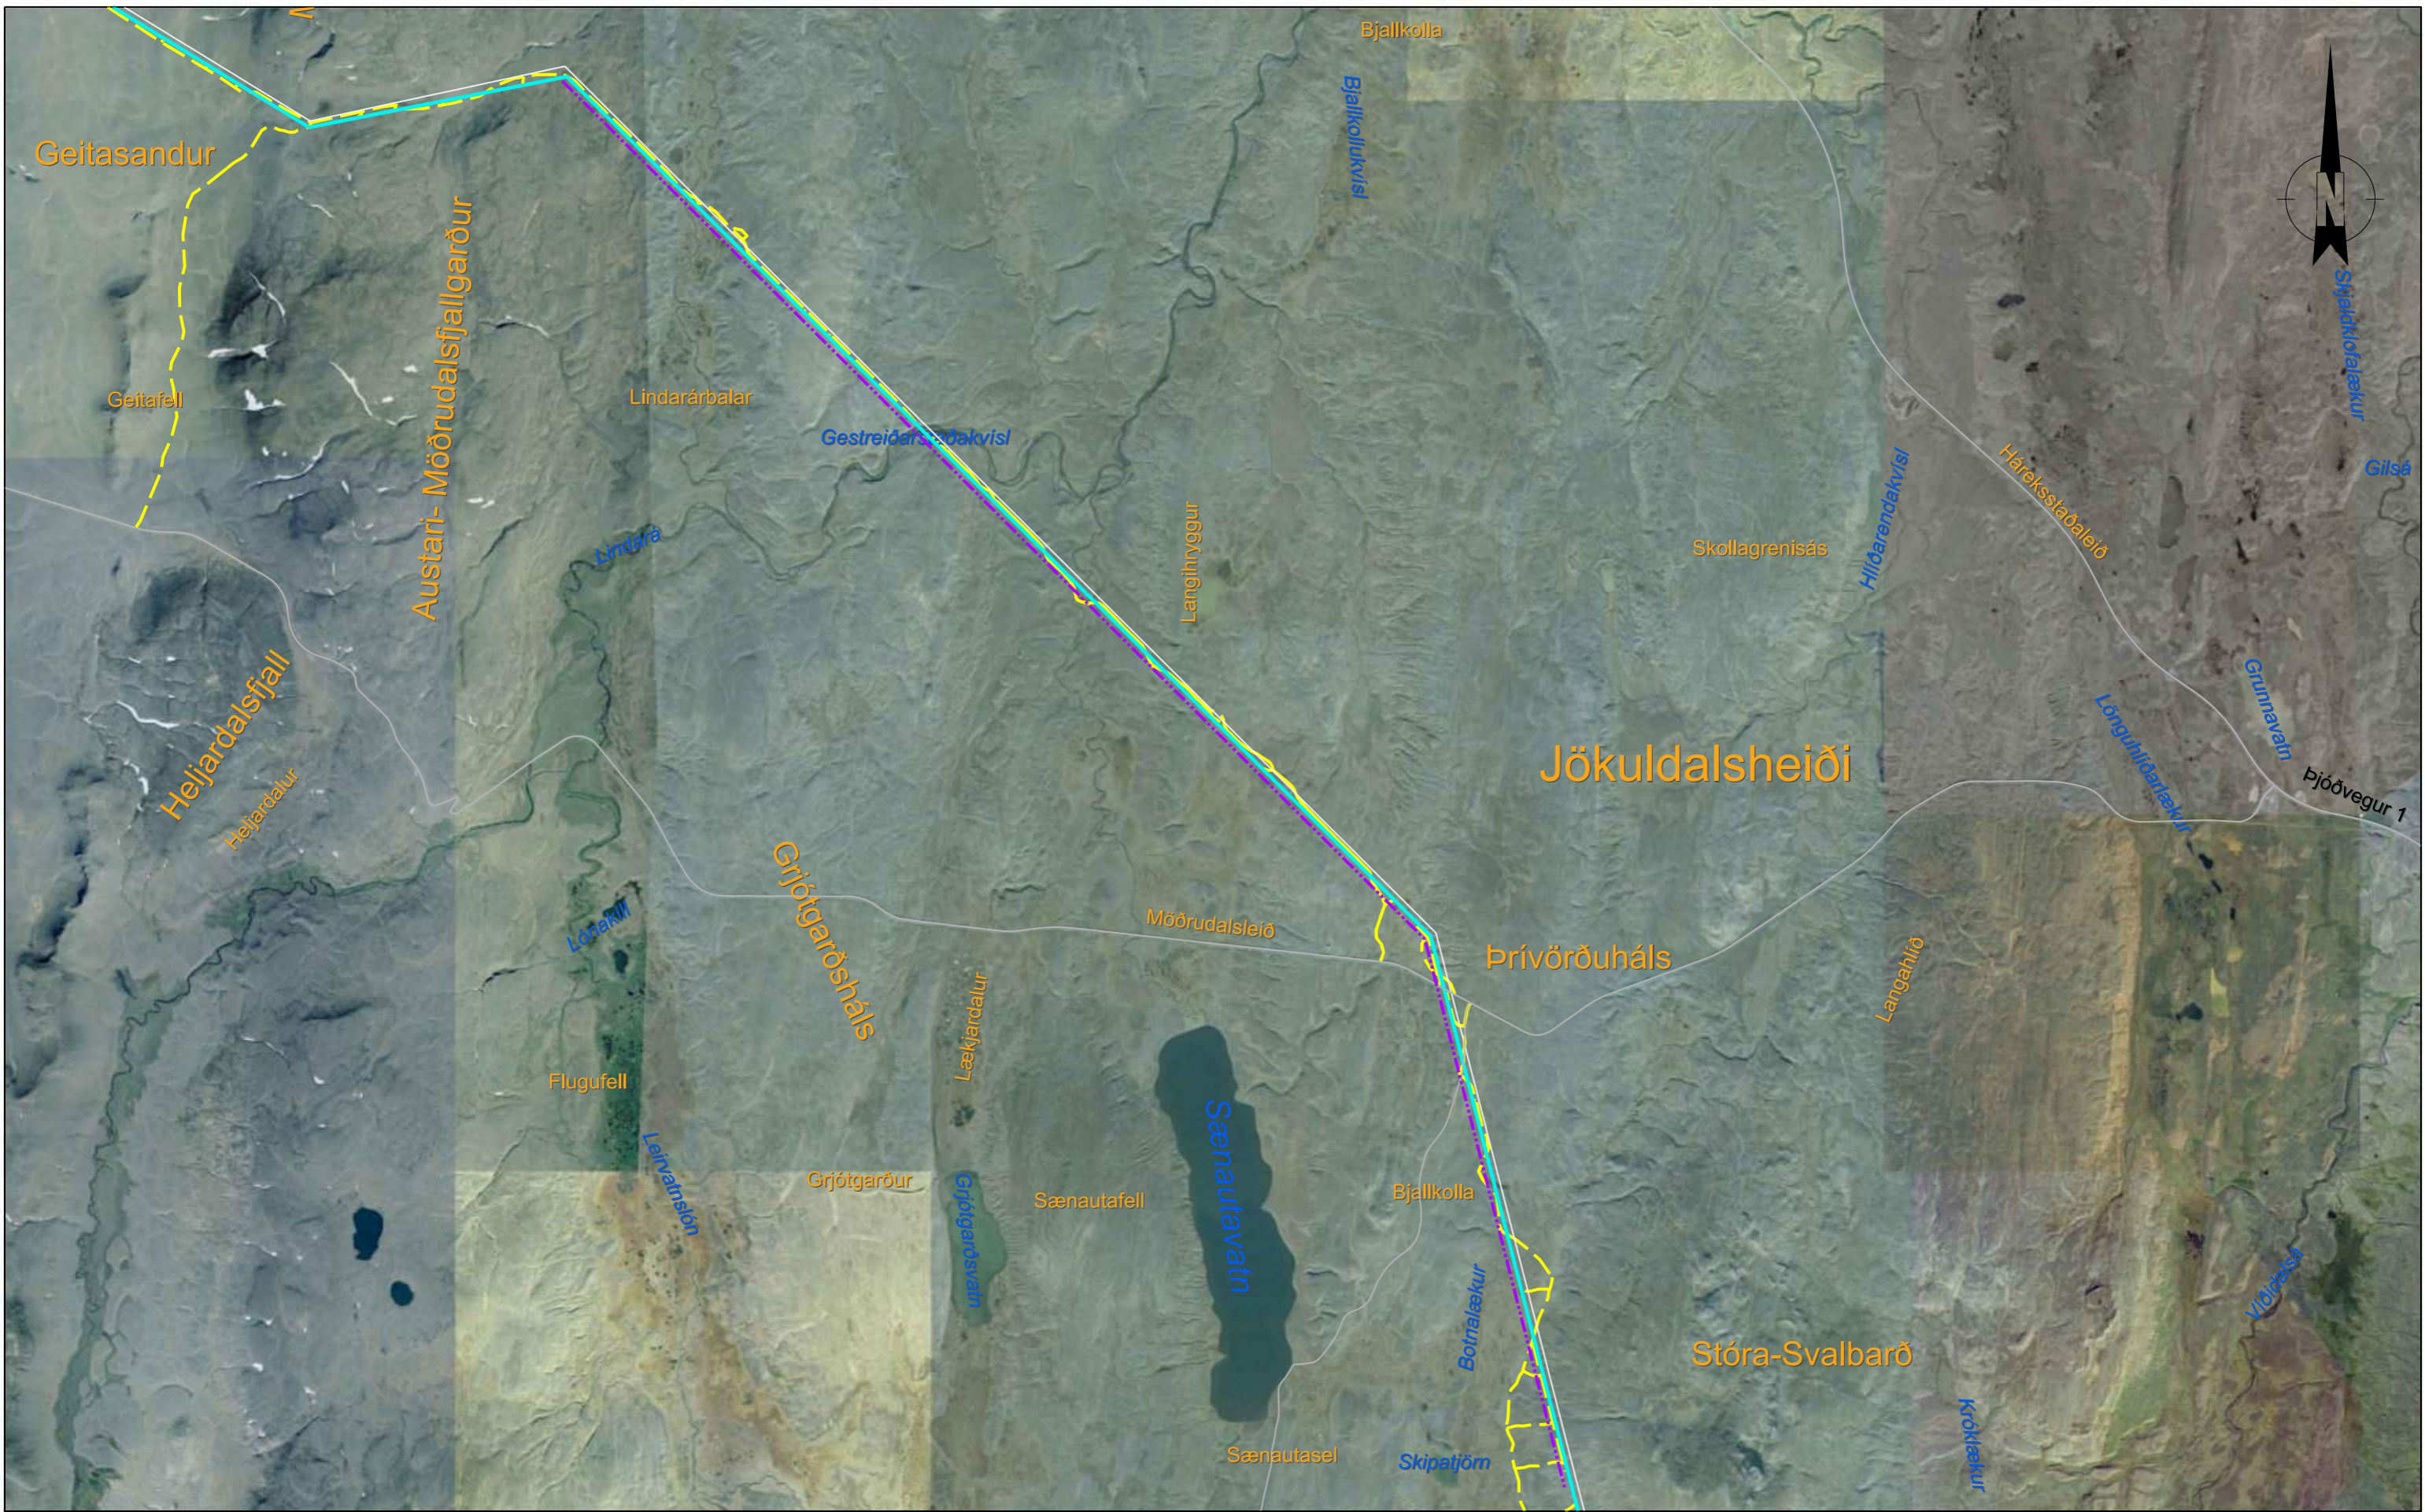

HEIMLÖR	
Loftmyndir	Loftmyndir ehf
Örnefni	IS50V frá LMÍ

Skýringar					
	Núverandi línur		Fornleið		Valkostur E2
	Aðalvalkostur		Fornleifar		
	Tengivirki		Vegslóð		
	Sveitarfélagamörk				

DAGSETNING	03.07.2017
GERT	BDI/LKÞ/ÖS
MÆLIKV.	1:50,000
BLADSTÆRD	A3

FORNLEIFAFRÆÐISTOFAN

VERKFRÆÐISTOFA

KRÖFLULÍNA 3	
FORNLEIFAKORT	
GEITASANDUR - STÓRA-SVALBARÐ	
KORT NR.	5