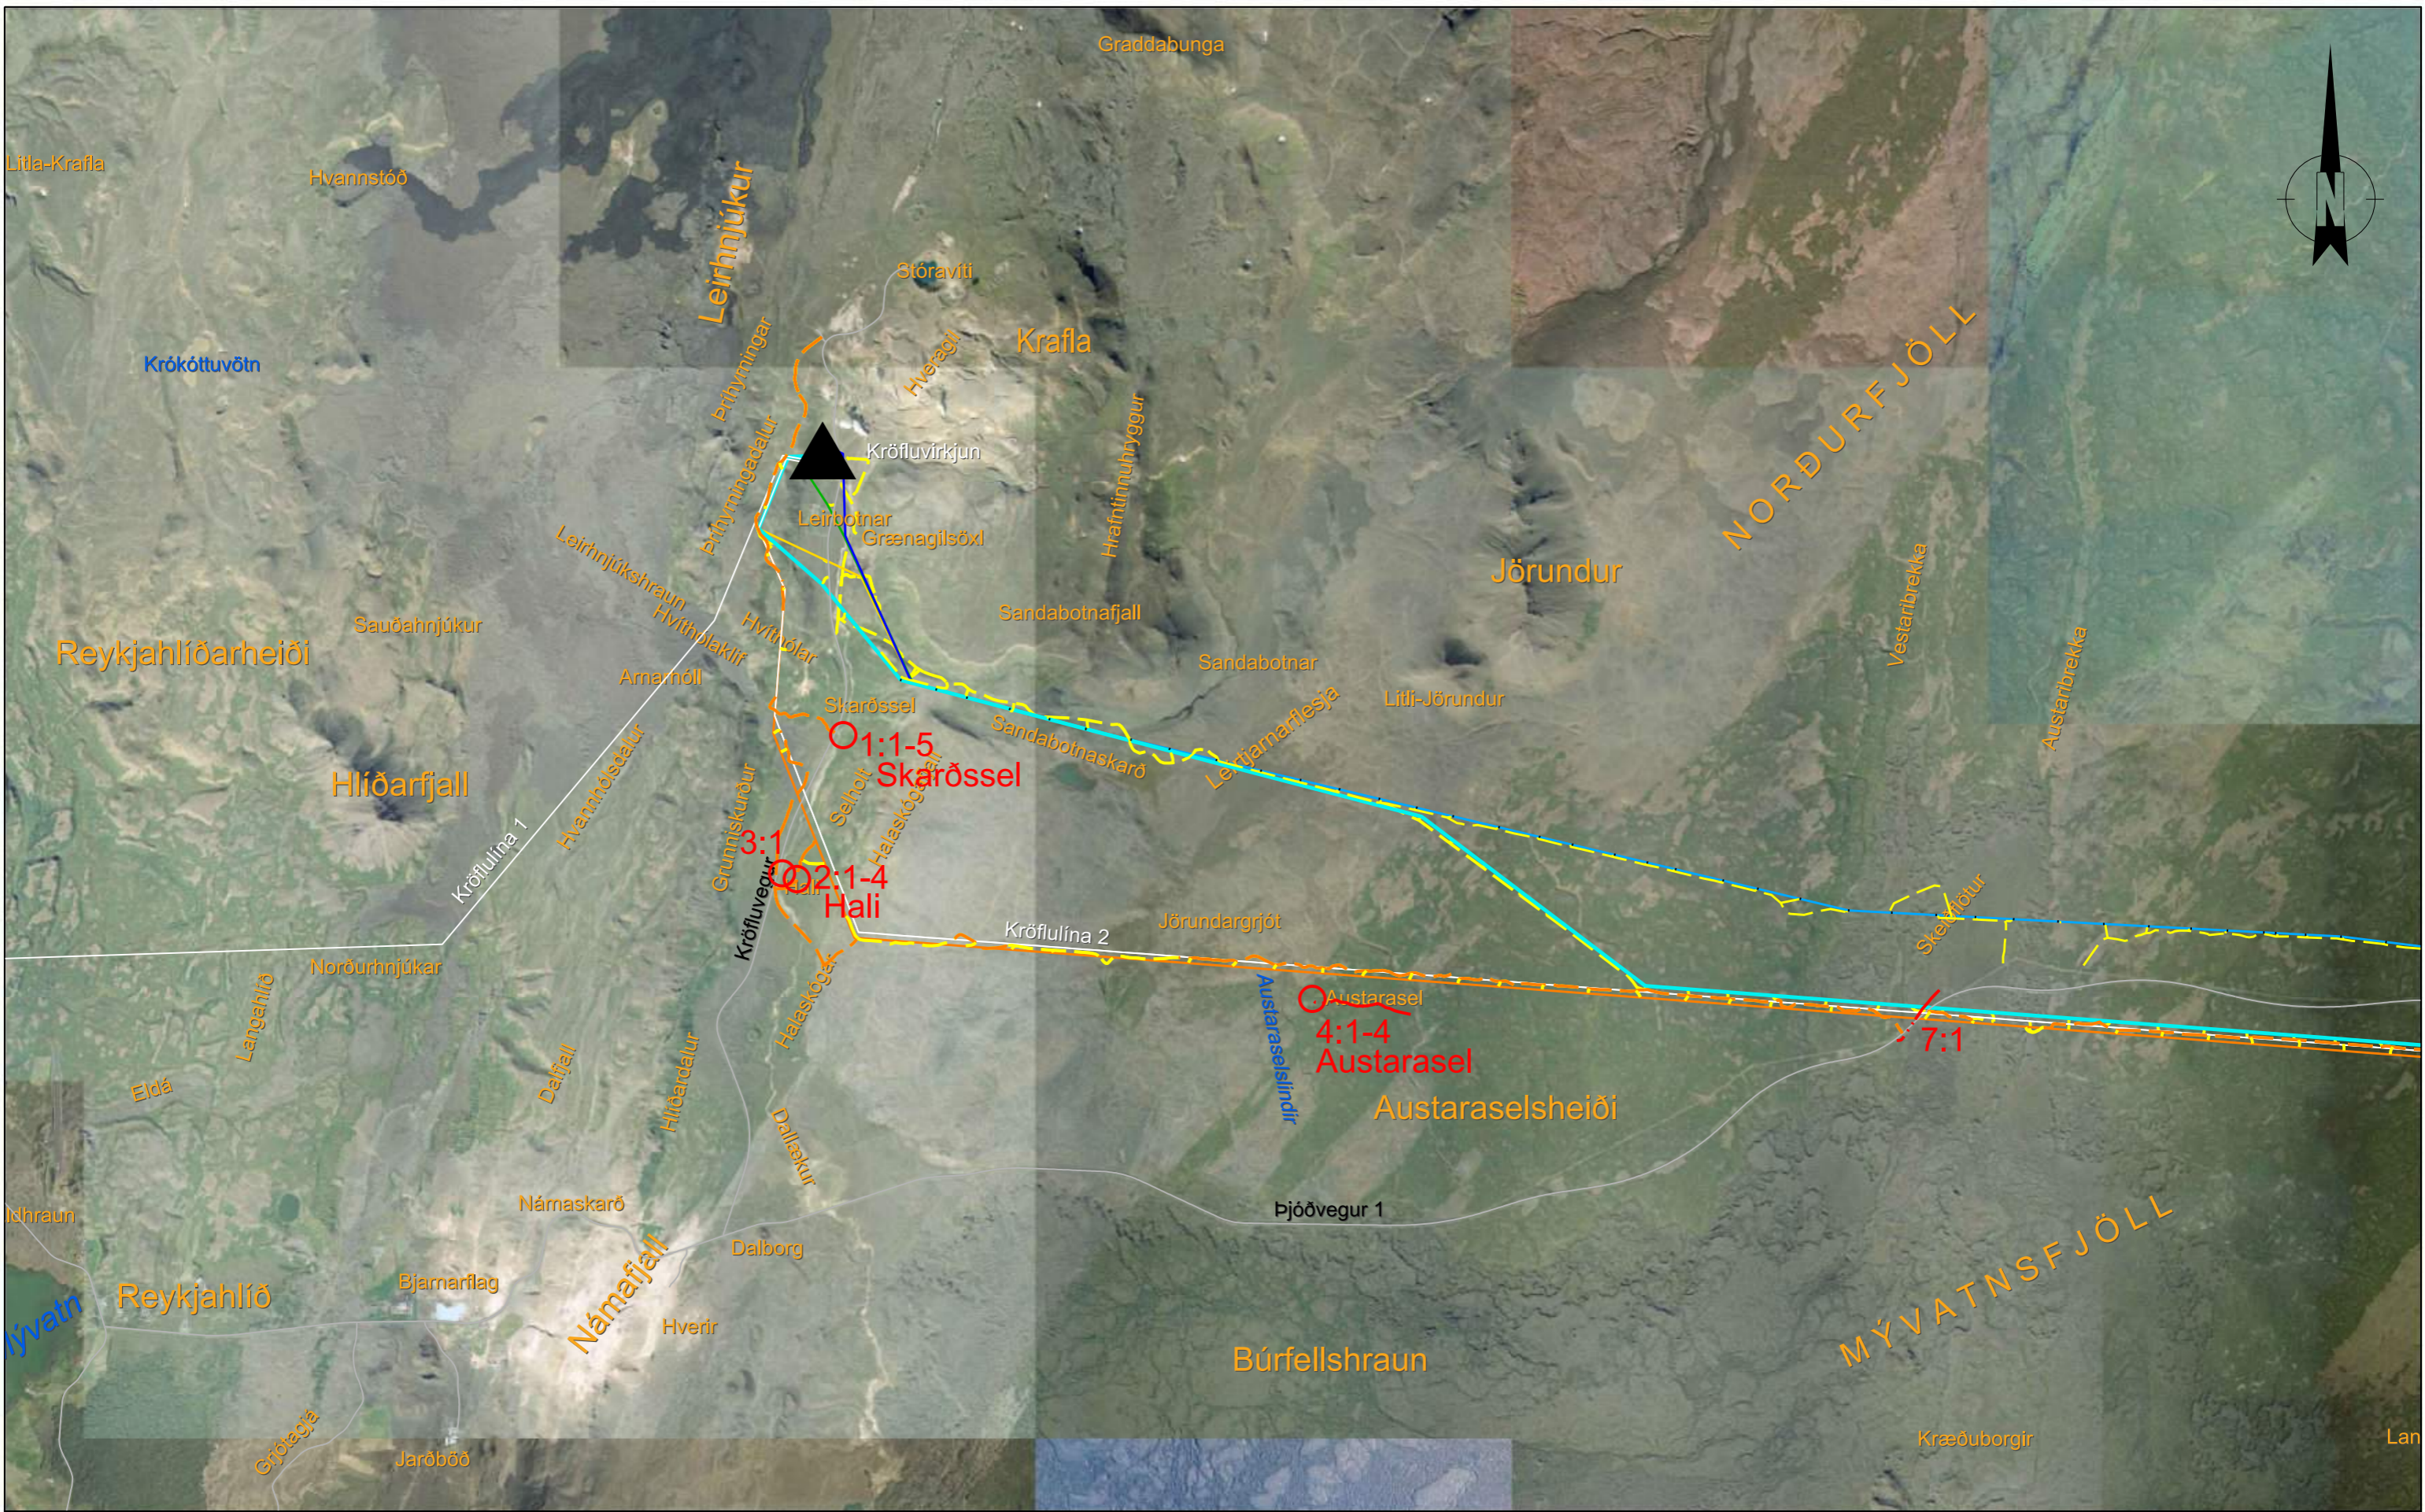

HEIMLÖR	
Loftmyndir	Loftmyndir ehf
Örnefni	IS50V frá LMÍ

Skýringar							
	Núverandi línur		Fornleið		Valkostur B1		Valkostur F
	Aðalvalkostur		Fornleifar		Valkostur B2		Valkostur B3
	Tengivirki		Vegslóð		Valkostur B4 (nú aðalvalkostur)		
	Sveitarfélagamörk						