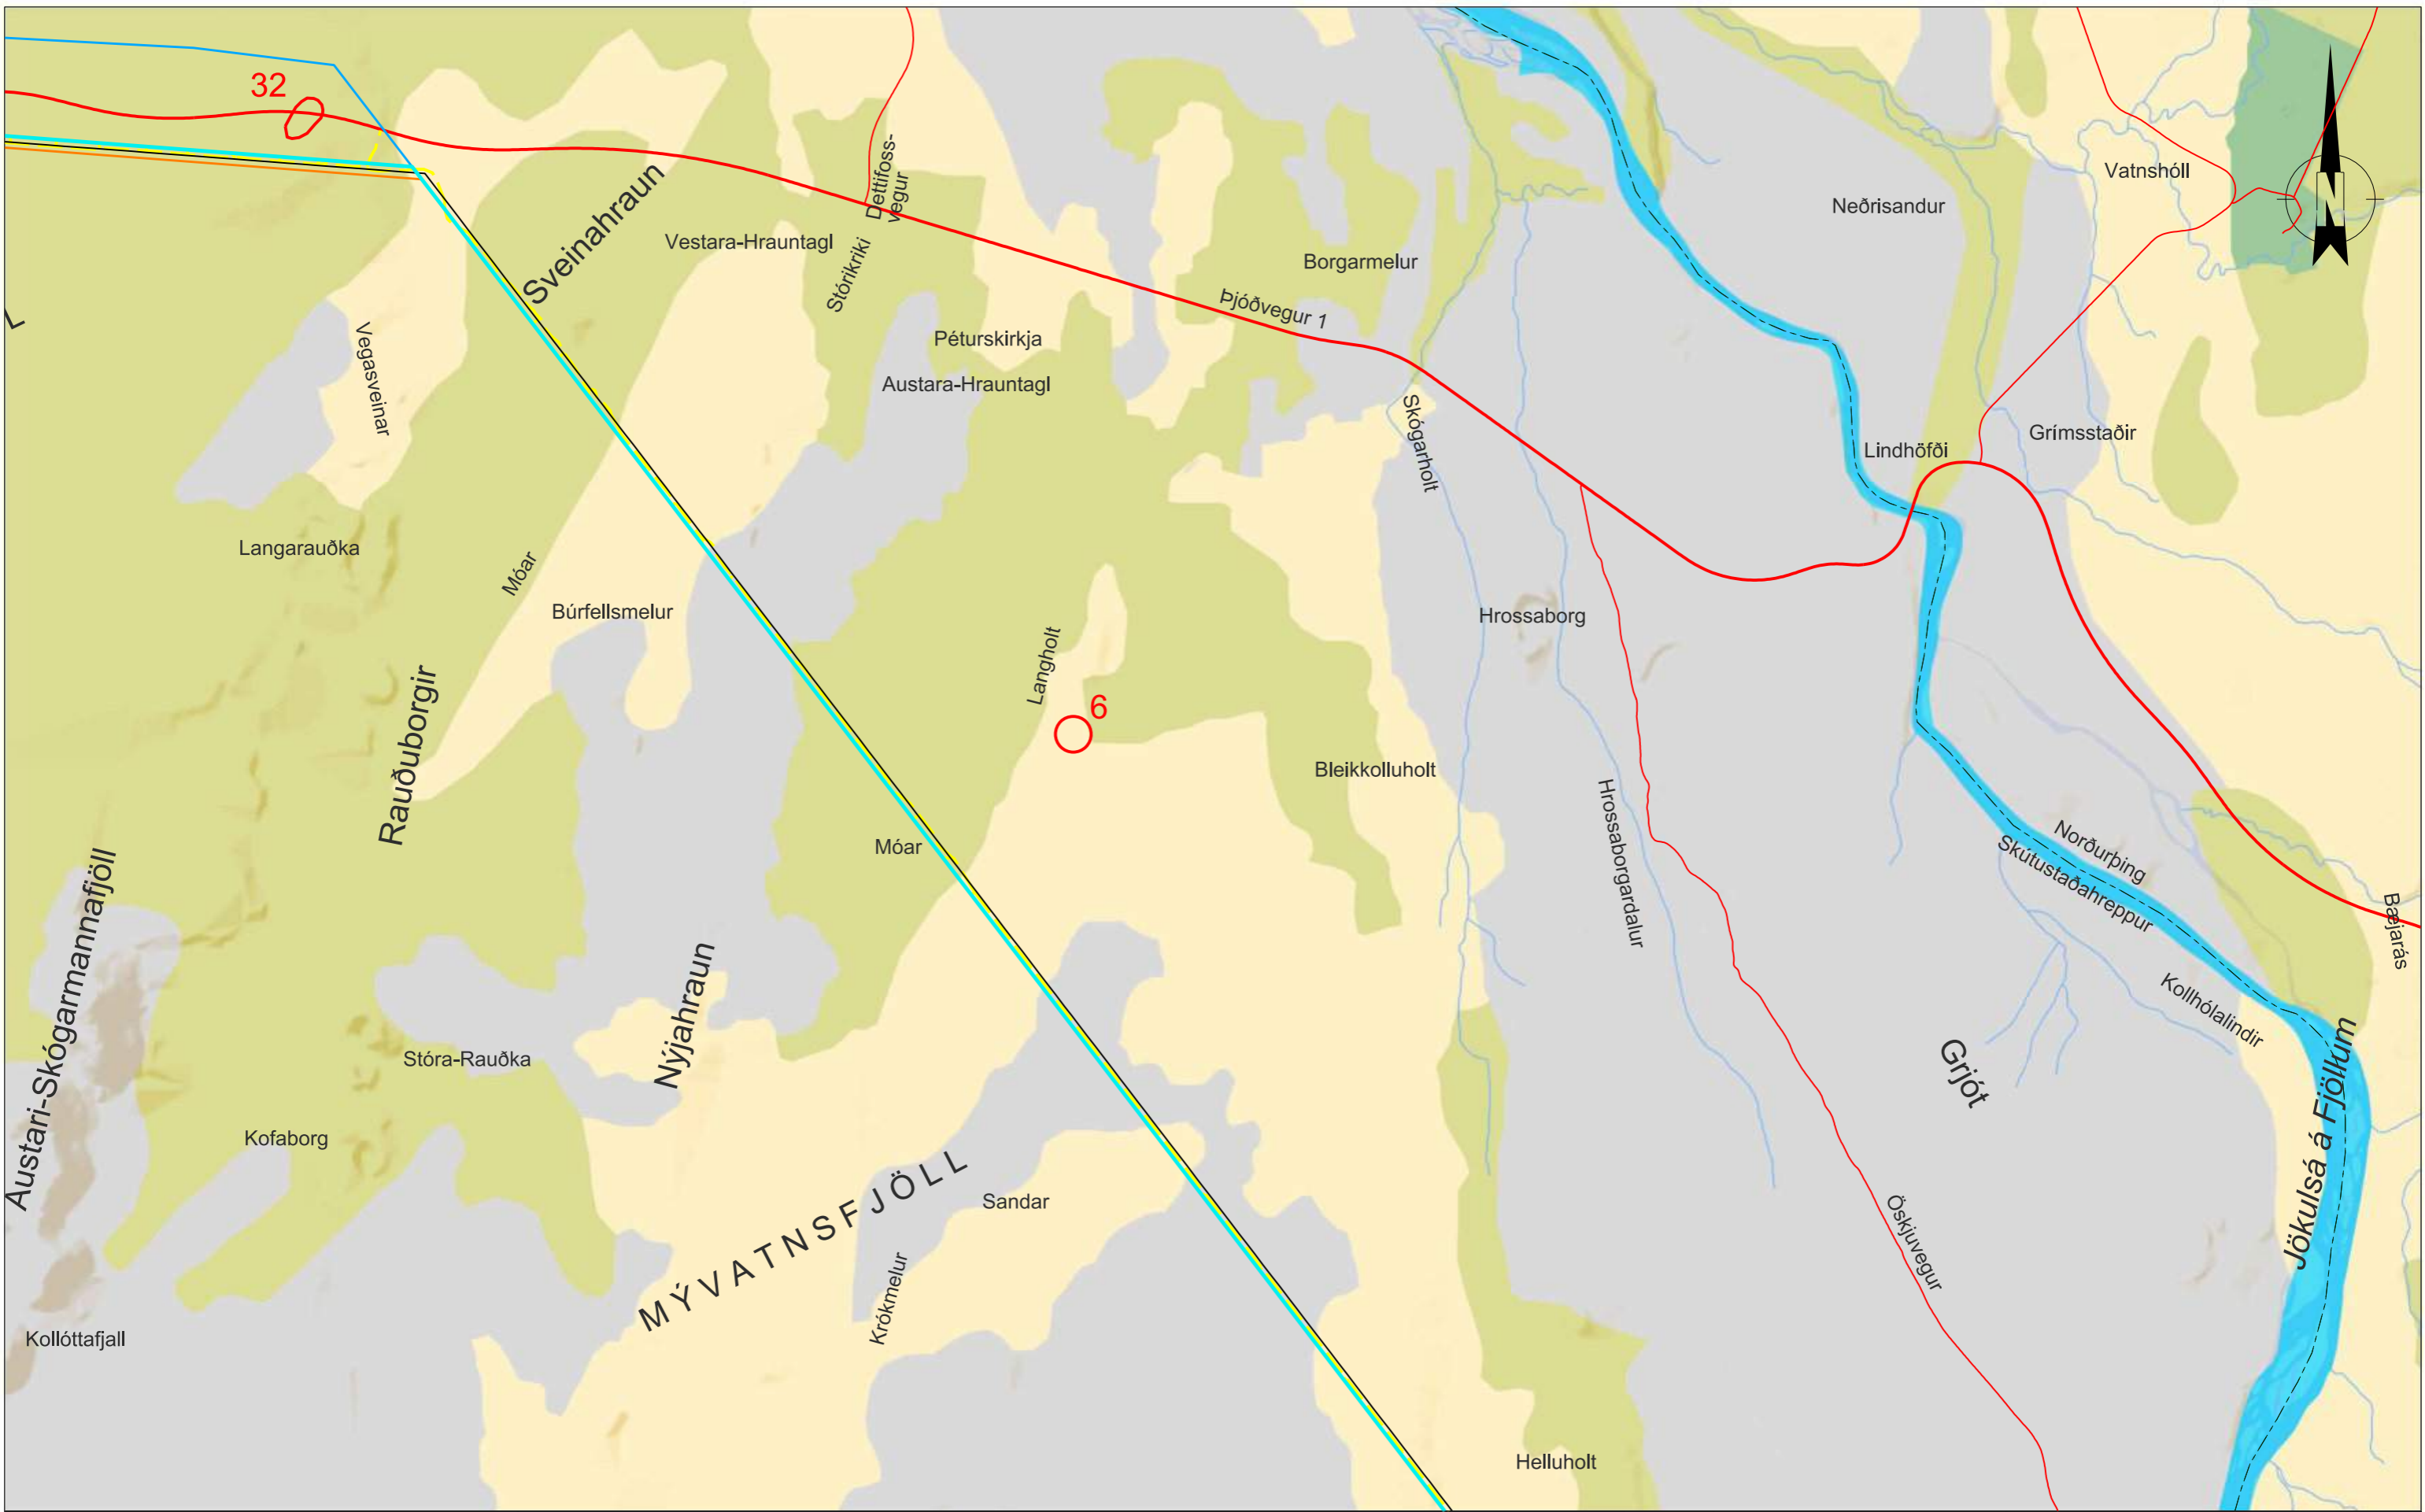

HEIMLÖR	
Örnefni	IS50V frá LMÍ
Sveitarfélagamörk	IS50V frá LMÍ
Corine landflokunarkerfi 2006	LMÍ

Skýringar	
Núverandi línur	Aðalvalkostur
Sveitarfélagamörk	Valkostur B2
Vegur	Valkostur F
Vegslóð	Mólendi, mosi, kjarr
Náma	Graslendi
	Ræktað land
	Skógar og skógrækt
	Mýrar
	Hálfgróið land
	Ógróið
	Annað
	Vötn og ár

DAGSETNING	03.07.2017
GERT	BDI/ÖS
MÆLIKV.	1:50,000
BLADSTÆRÐ	A3

KRÖFLULÍNA 3	
GRÓÐURKORT	
AUSTRASELSHEIÐI -	
JÖKULSÁ Á FJÖLLUM	
KORT NR.	2