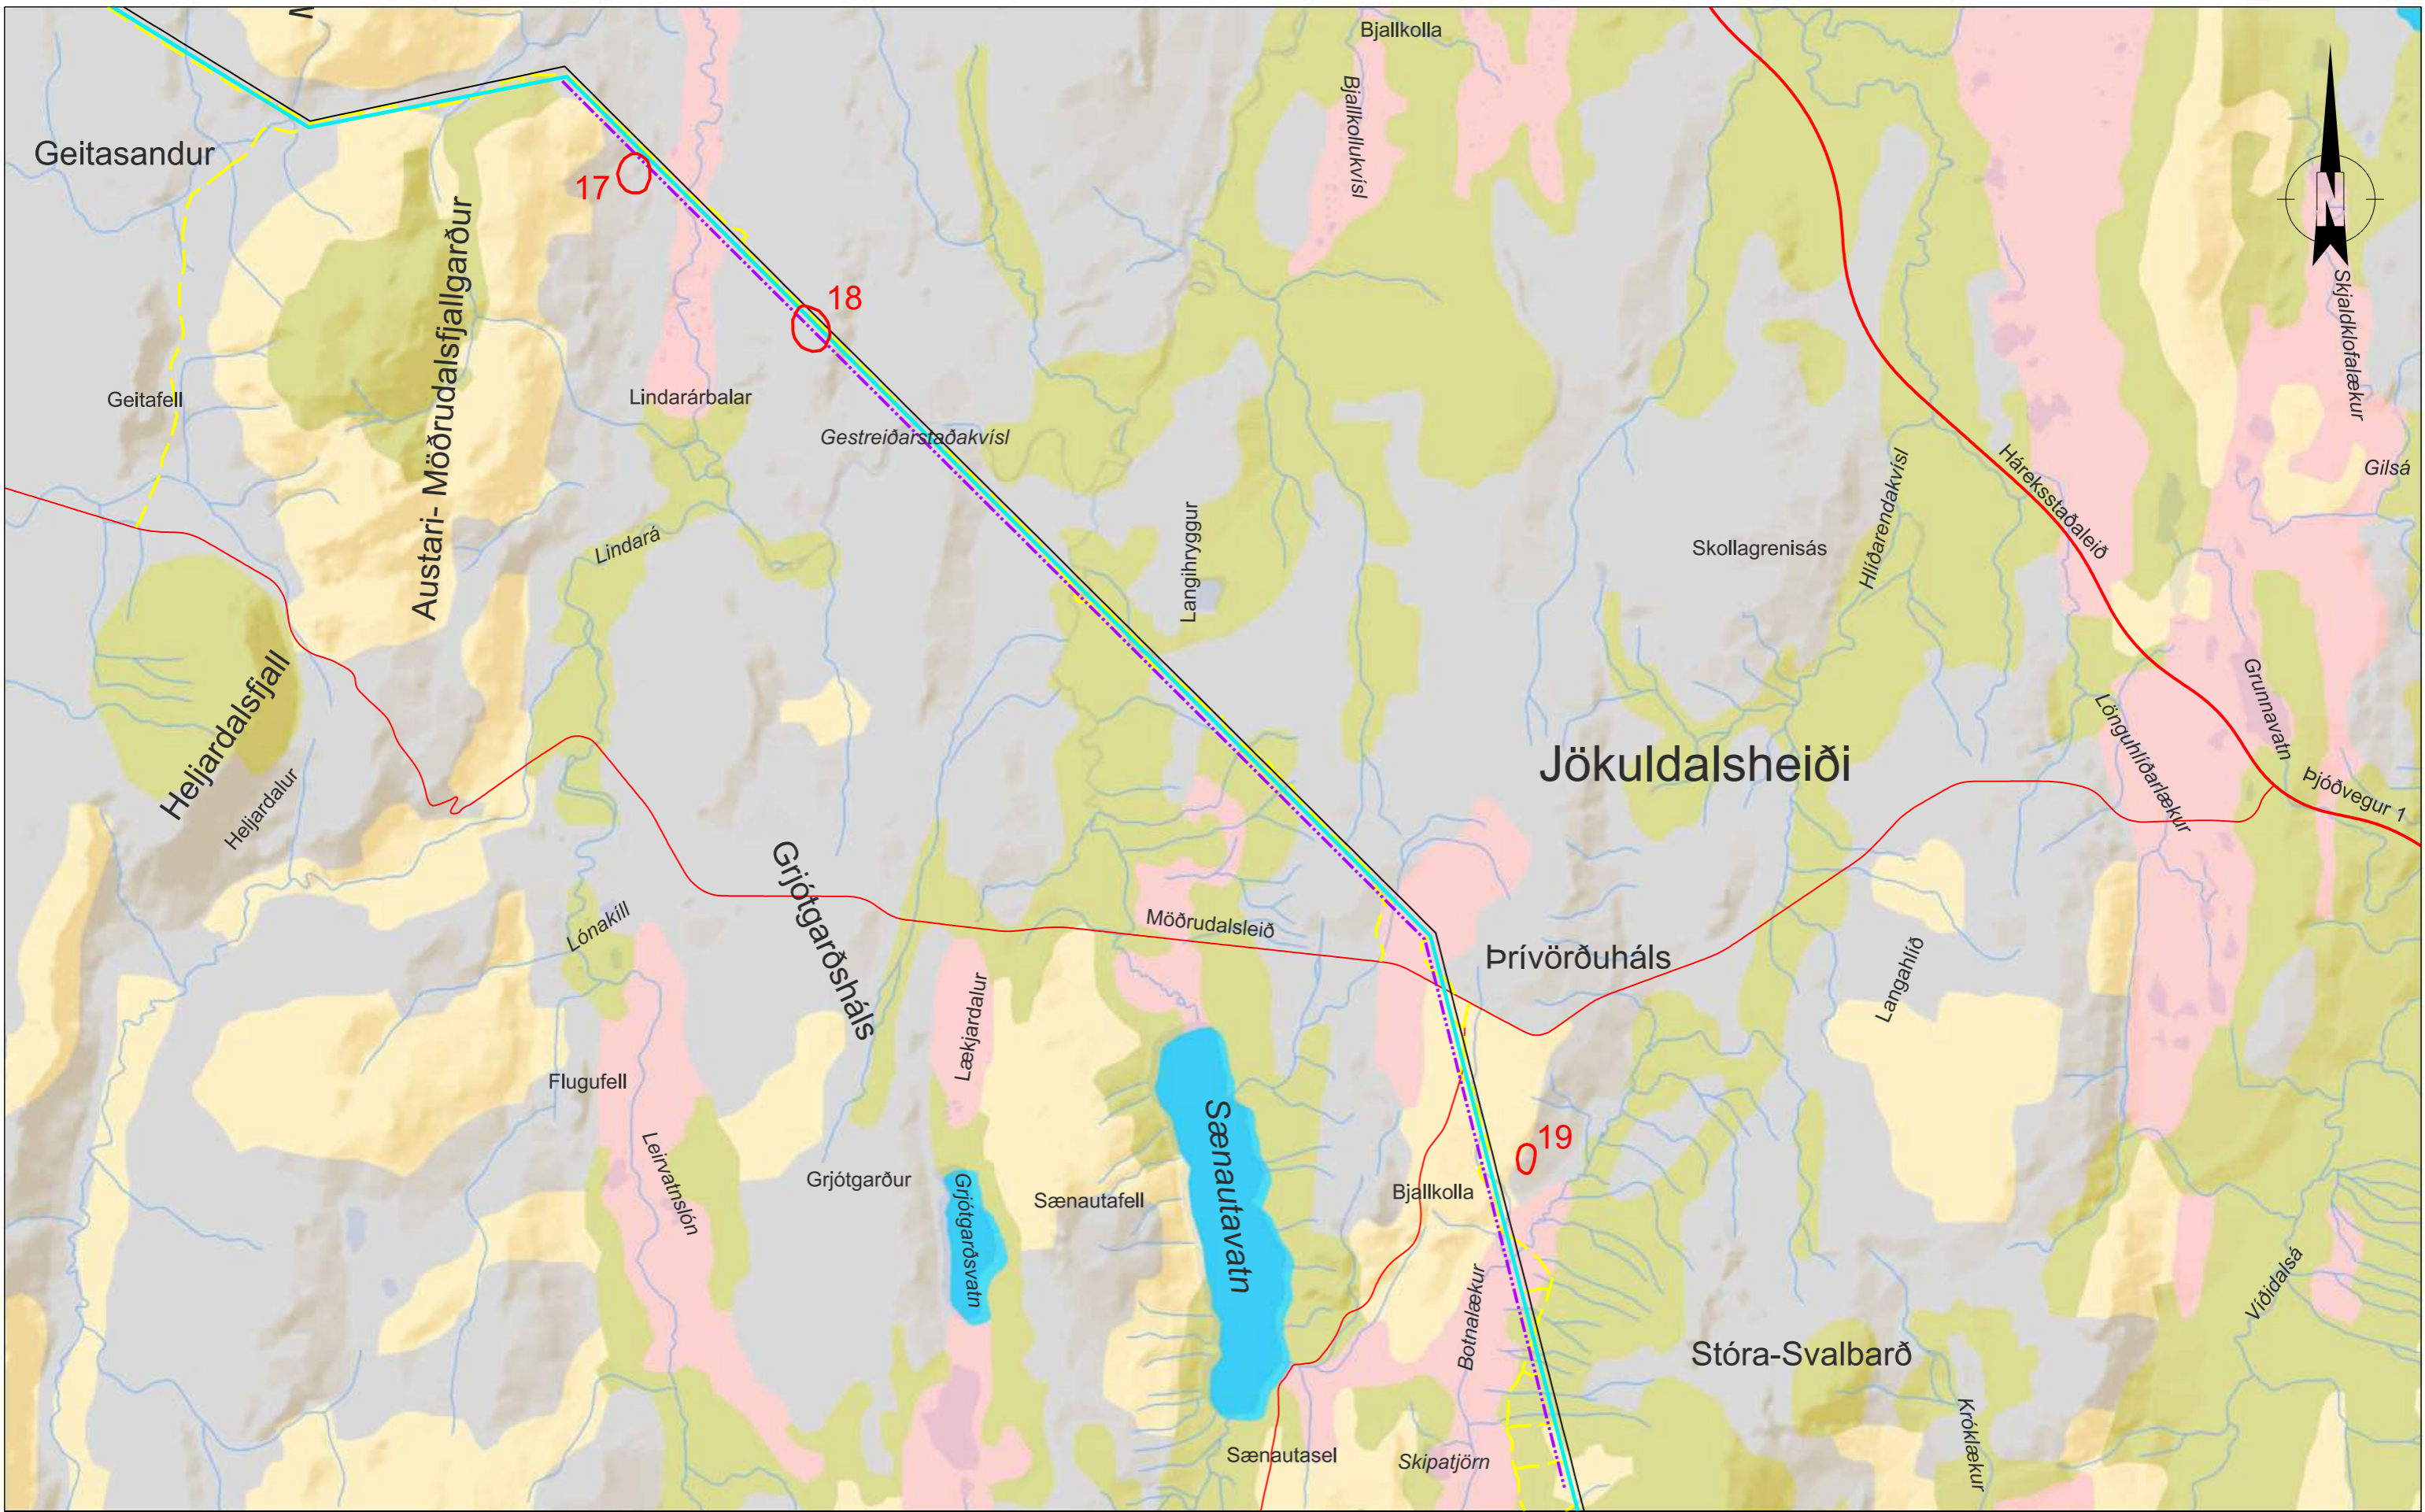

HEIMLÖR	
Örnefni	IS50V frá LMÍ
Sveitarfélagamörk	IS50V frá LMÍ
Corine landflokunarkerfi 2006	LMÍ

Skýringar	
— Núverandi línur	— Aðalvalkostur
- - - Sveitarfélagamörk	— Valkostur E2
— Vegur	— Mólendi, mosi, kjarr
— Vegslóð	— Graslendi
○ Náma	— Ræktað land
	— Skógar og skógrækt
	— Mýrar
	— Hálfgróið land
	— Ógróið
	— Annað
	— Vötn og ár

DAGSETNING	03.07.2017
GERT	BDI/ÖS
MÆLKV.	1:50,000
BLADSTÆRD	A3

LANDSNET

EFLA VERKFRÆÐISTOFA

KRÖFLULÍNA 3	
GRÓÐURKORT	
GEITASANDUR - STÓRA-SVALBARÐ	
KORT NR.	5