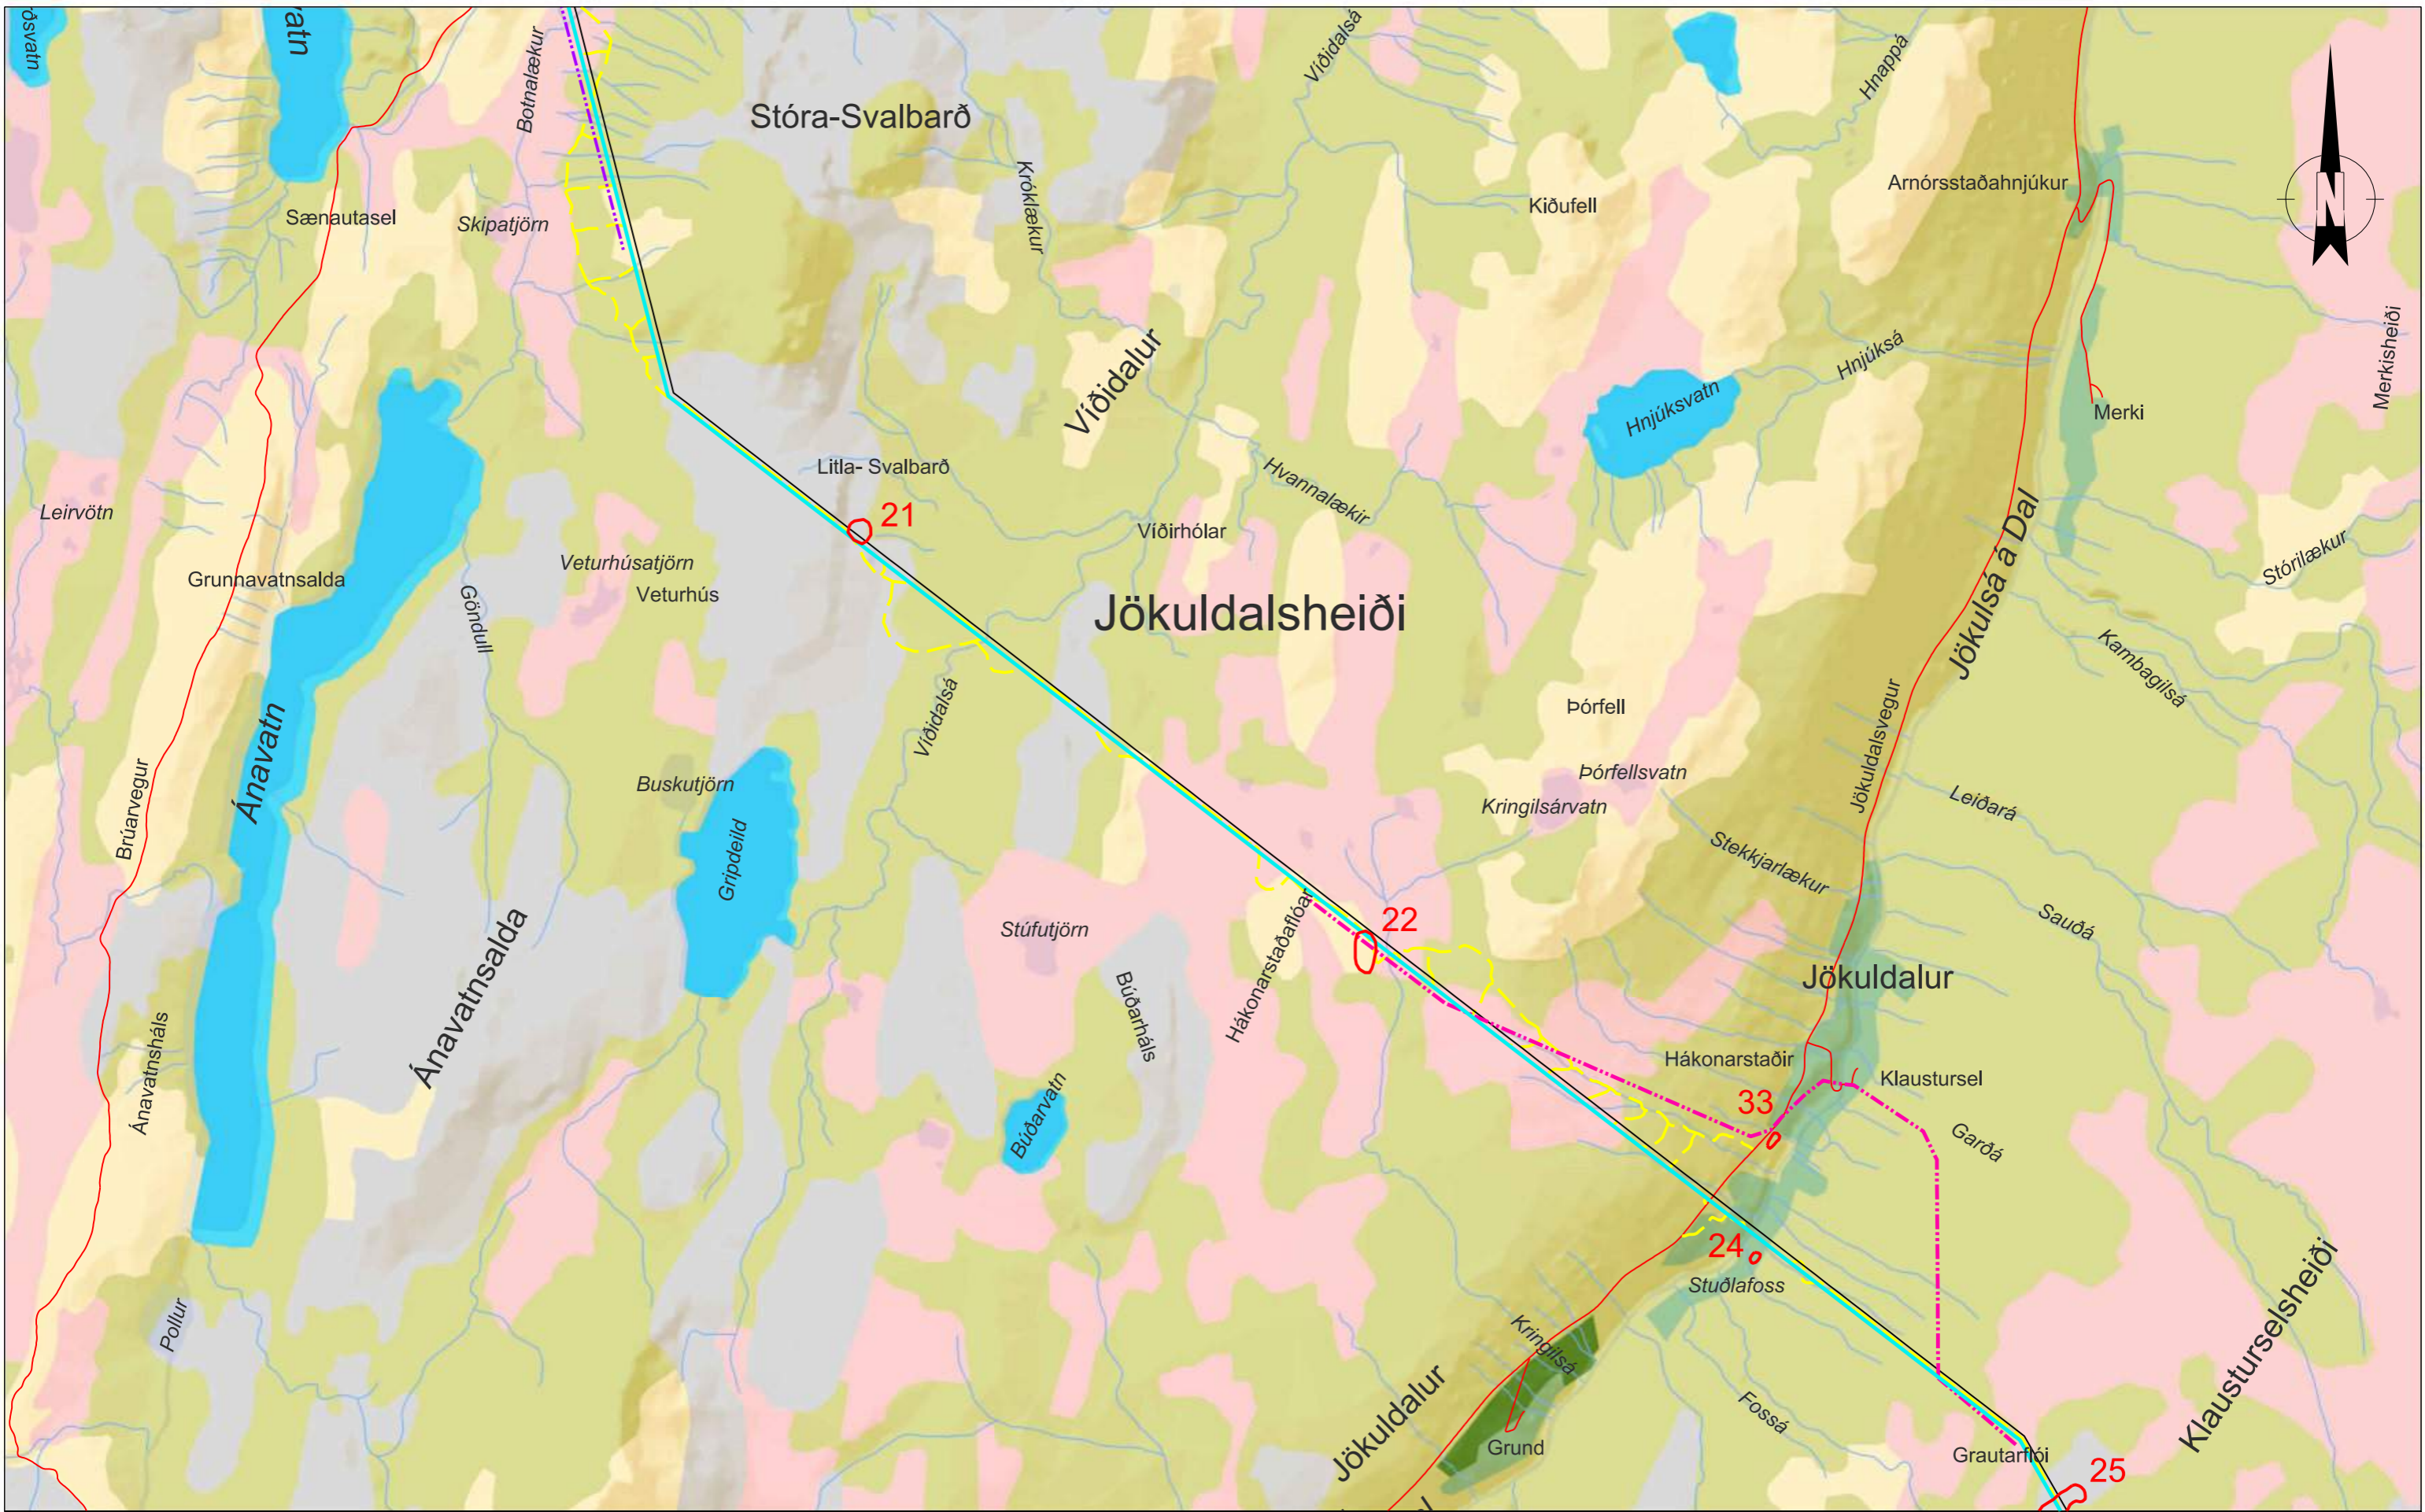

DAGSETNING	03.07.2017
GERT	BDI/ÖS
MÆLKV.	1:50,000
BLADSTÆRD	A3

LANDSNET

EFLA VERKFRÆÐISTOFA

KRÖFLULÍNA 3	
GRÓÐURKORT	
GEITASANDUR - STÓRA-SVALBARÐ	
KORT NR.	5

HEIMLÖR	
Örnefni	IS50V frá LMÍ
Sveitarfélagamörk	IS50V frá LMÍ
Corine landflokunarkerfi 2006	LMÍ