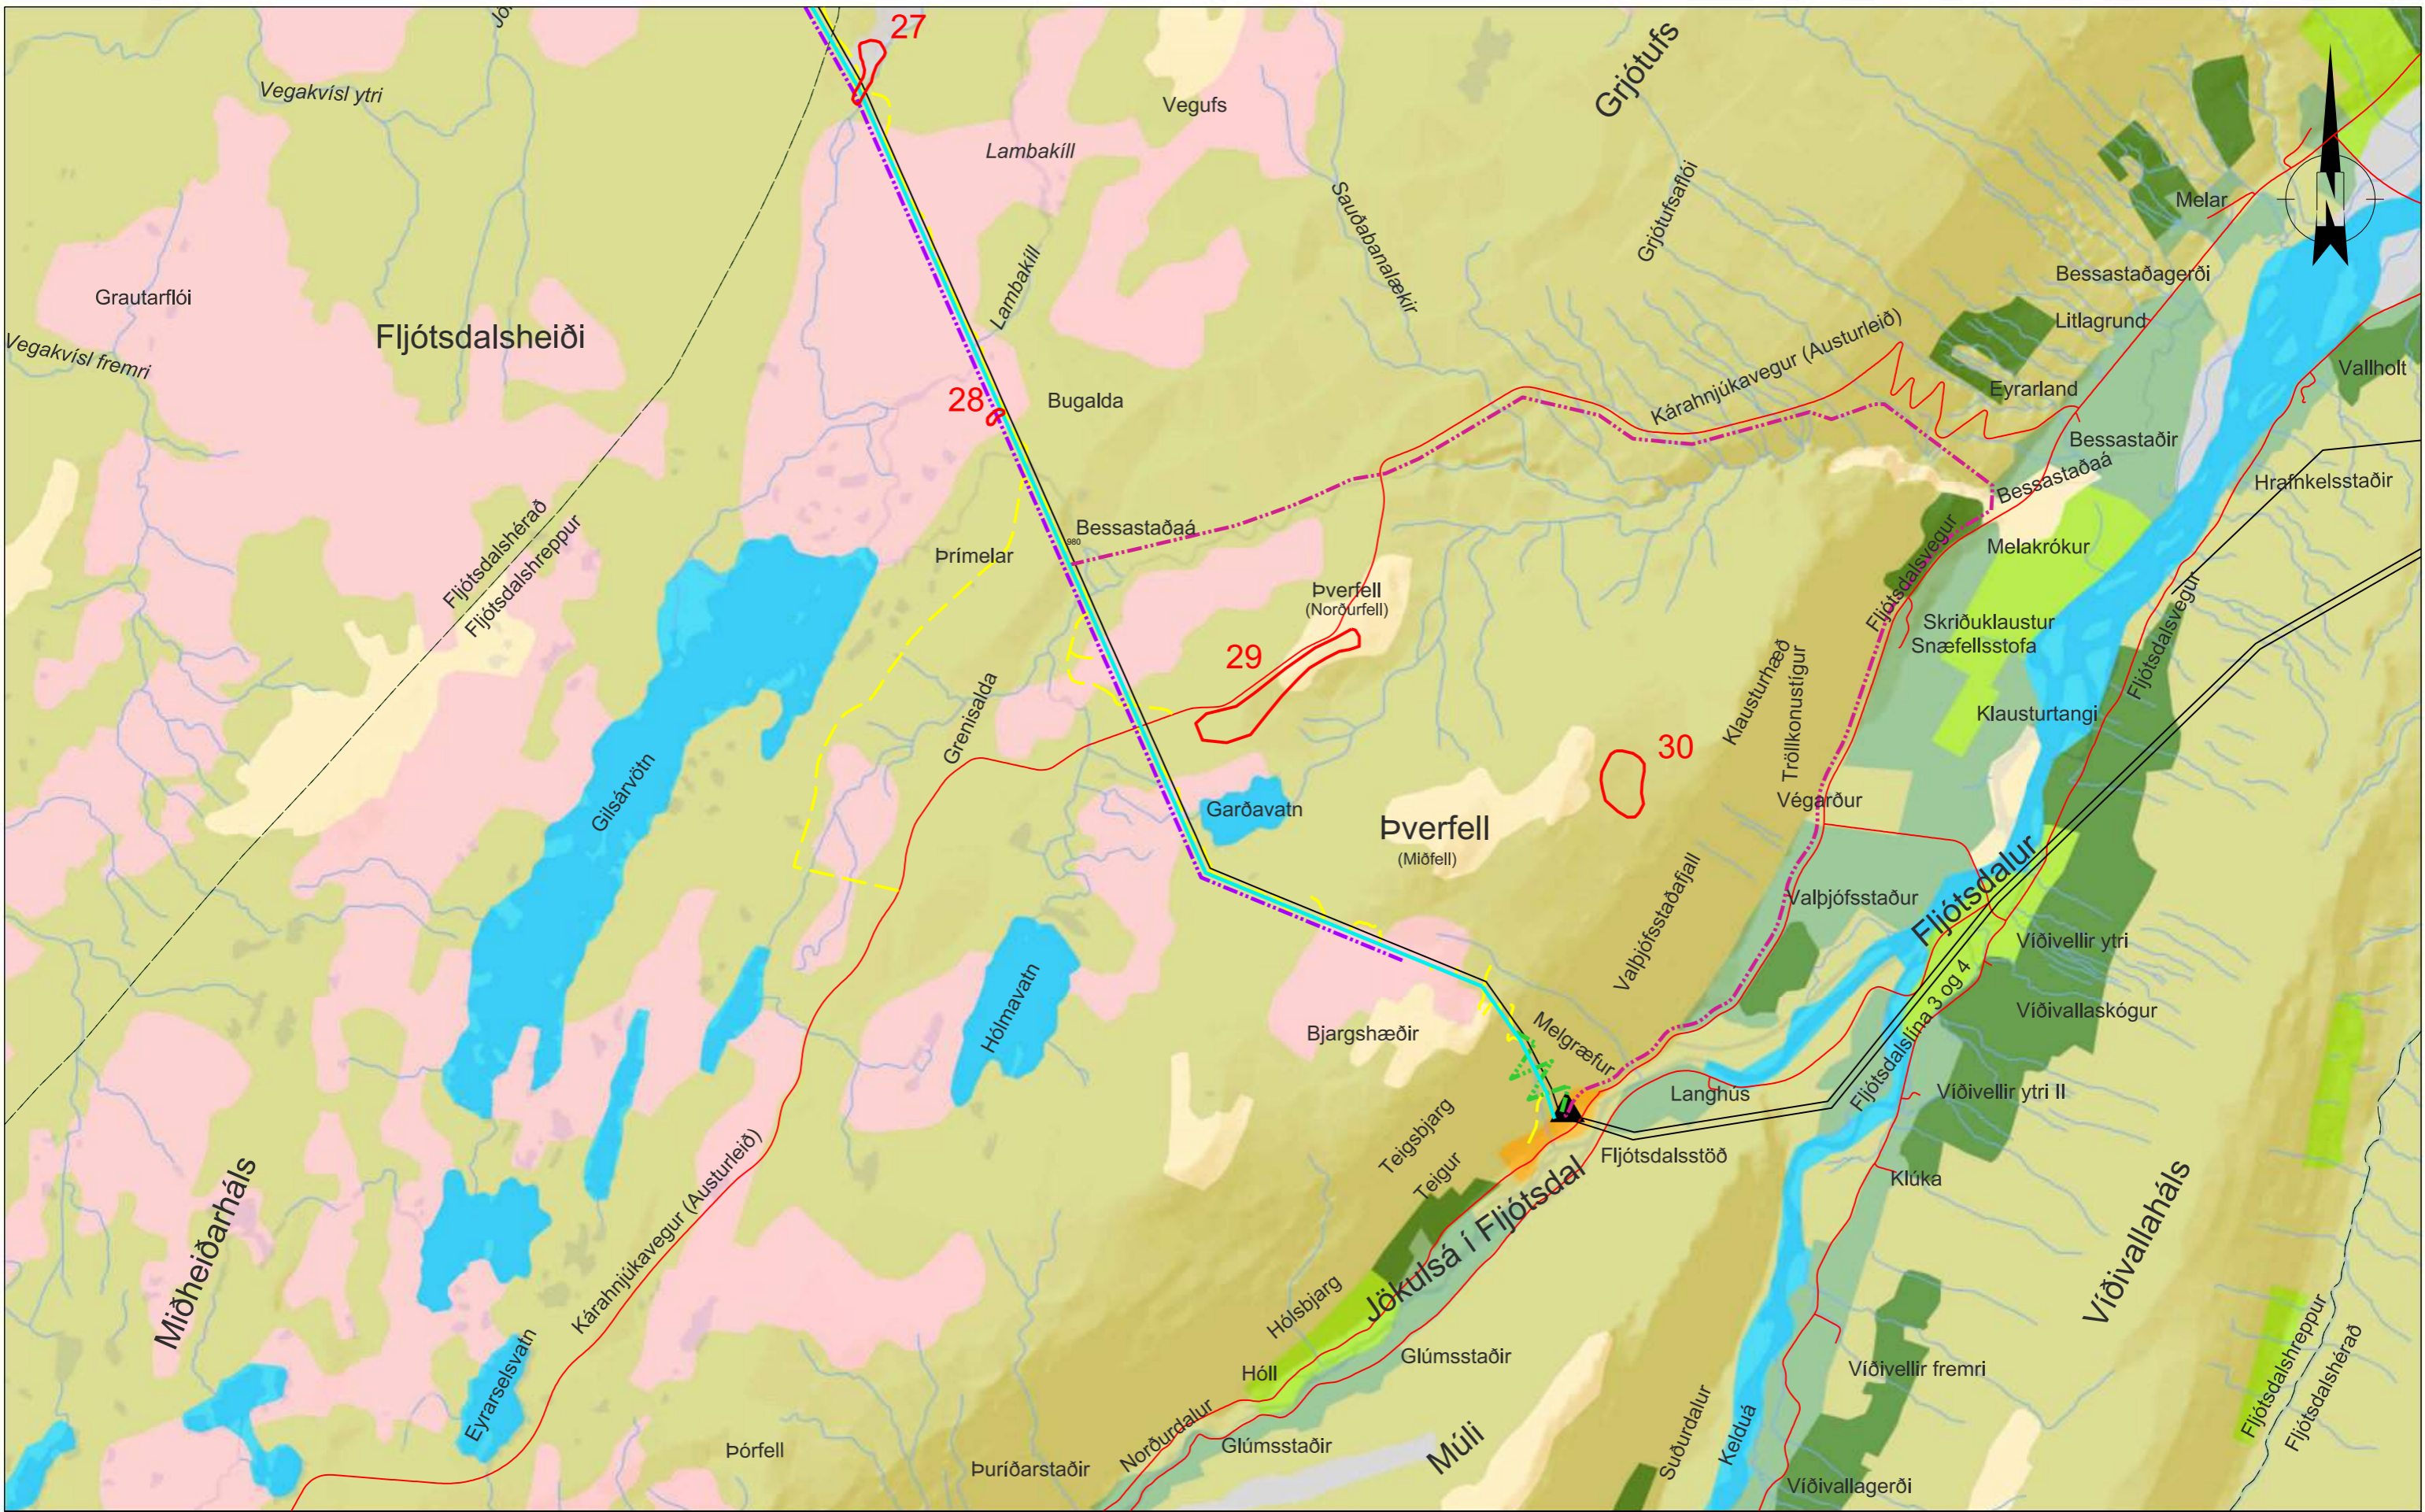

HEIMLÖR	
Örnefni	IS50V frá LMÍ
Sveitarfélagamörk	IS50V frá LMÍ
Corine landflokunarkerfi 2006	LMÍ

Skýringar	
— Núverandi línur	— Aðalvalkostur
- - - Sveitarfélagamörk	— Valkostur E4
— Vegur	— Valkostur E5
— Vegslóð	— Valkostur E6
○ Náma	— Mólendi, mosi, kjarr
	— Graslendi
	— Ræktað land
	— Skógar og skógrækt
	— Mýrar
	— Hálfgróið land
	— Ógróið
	— Annað
	— Vötn og ár

DAGSETNING	03.07.2017
GERT	BDI/ÖS
MÆLKV.	1:50,000
BLADSTÆRD	A3

KRÖFLULÍNA 3 GRÓÐURKORT FLJÓTSDALSHEIÐI - FLJÓTSDALUR	
KORT NR.	8