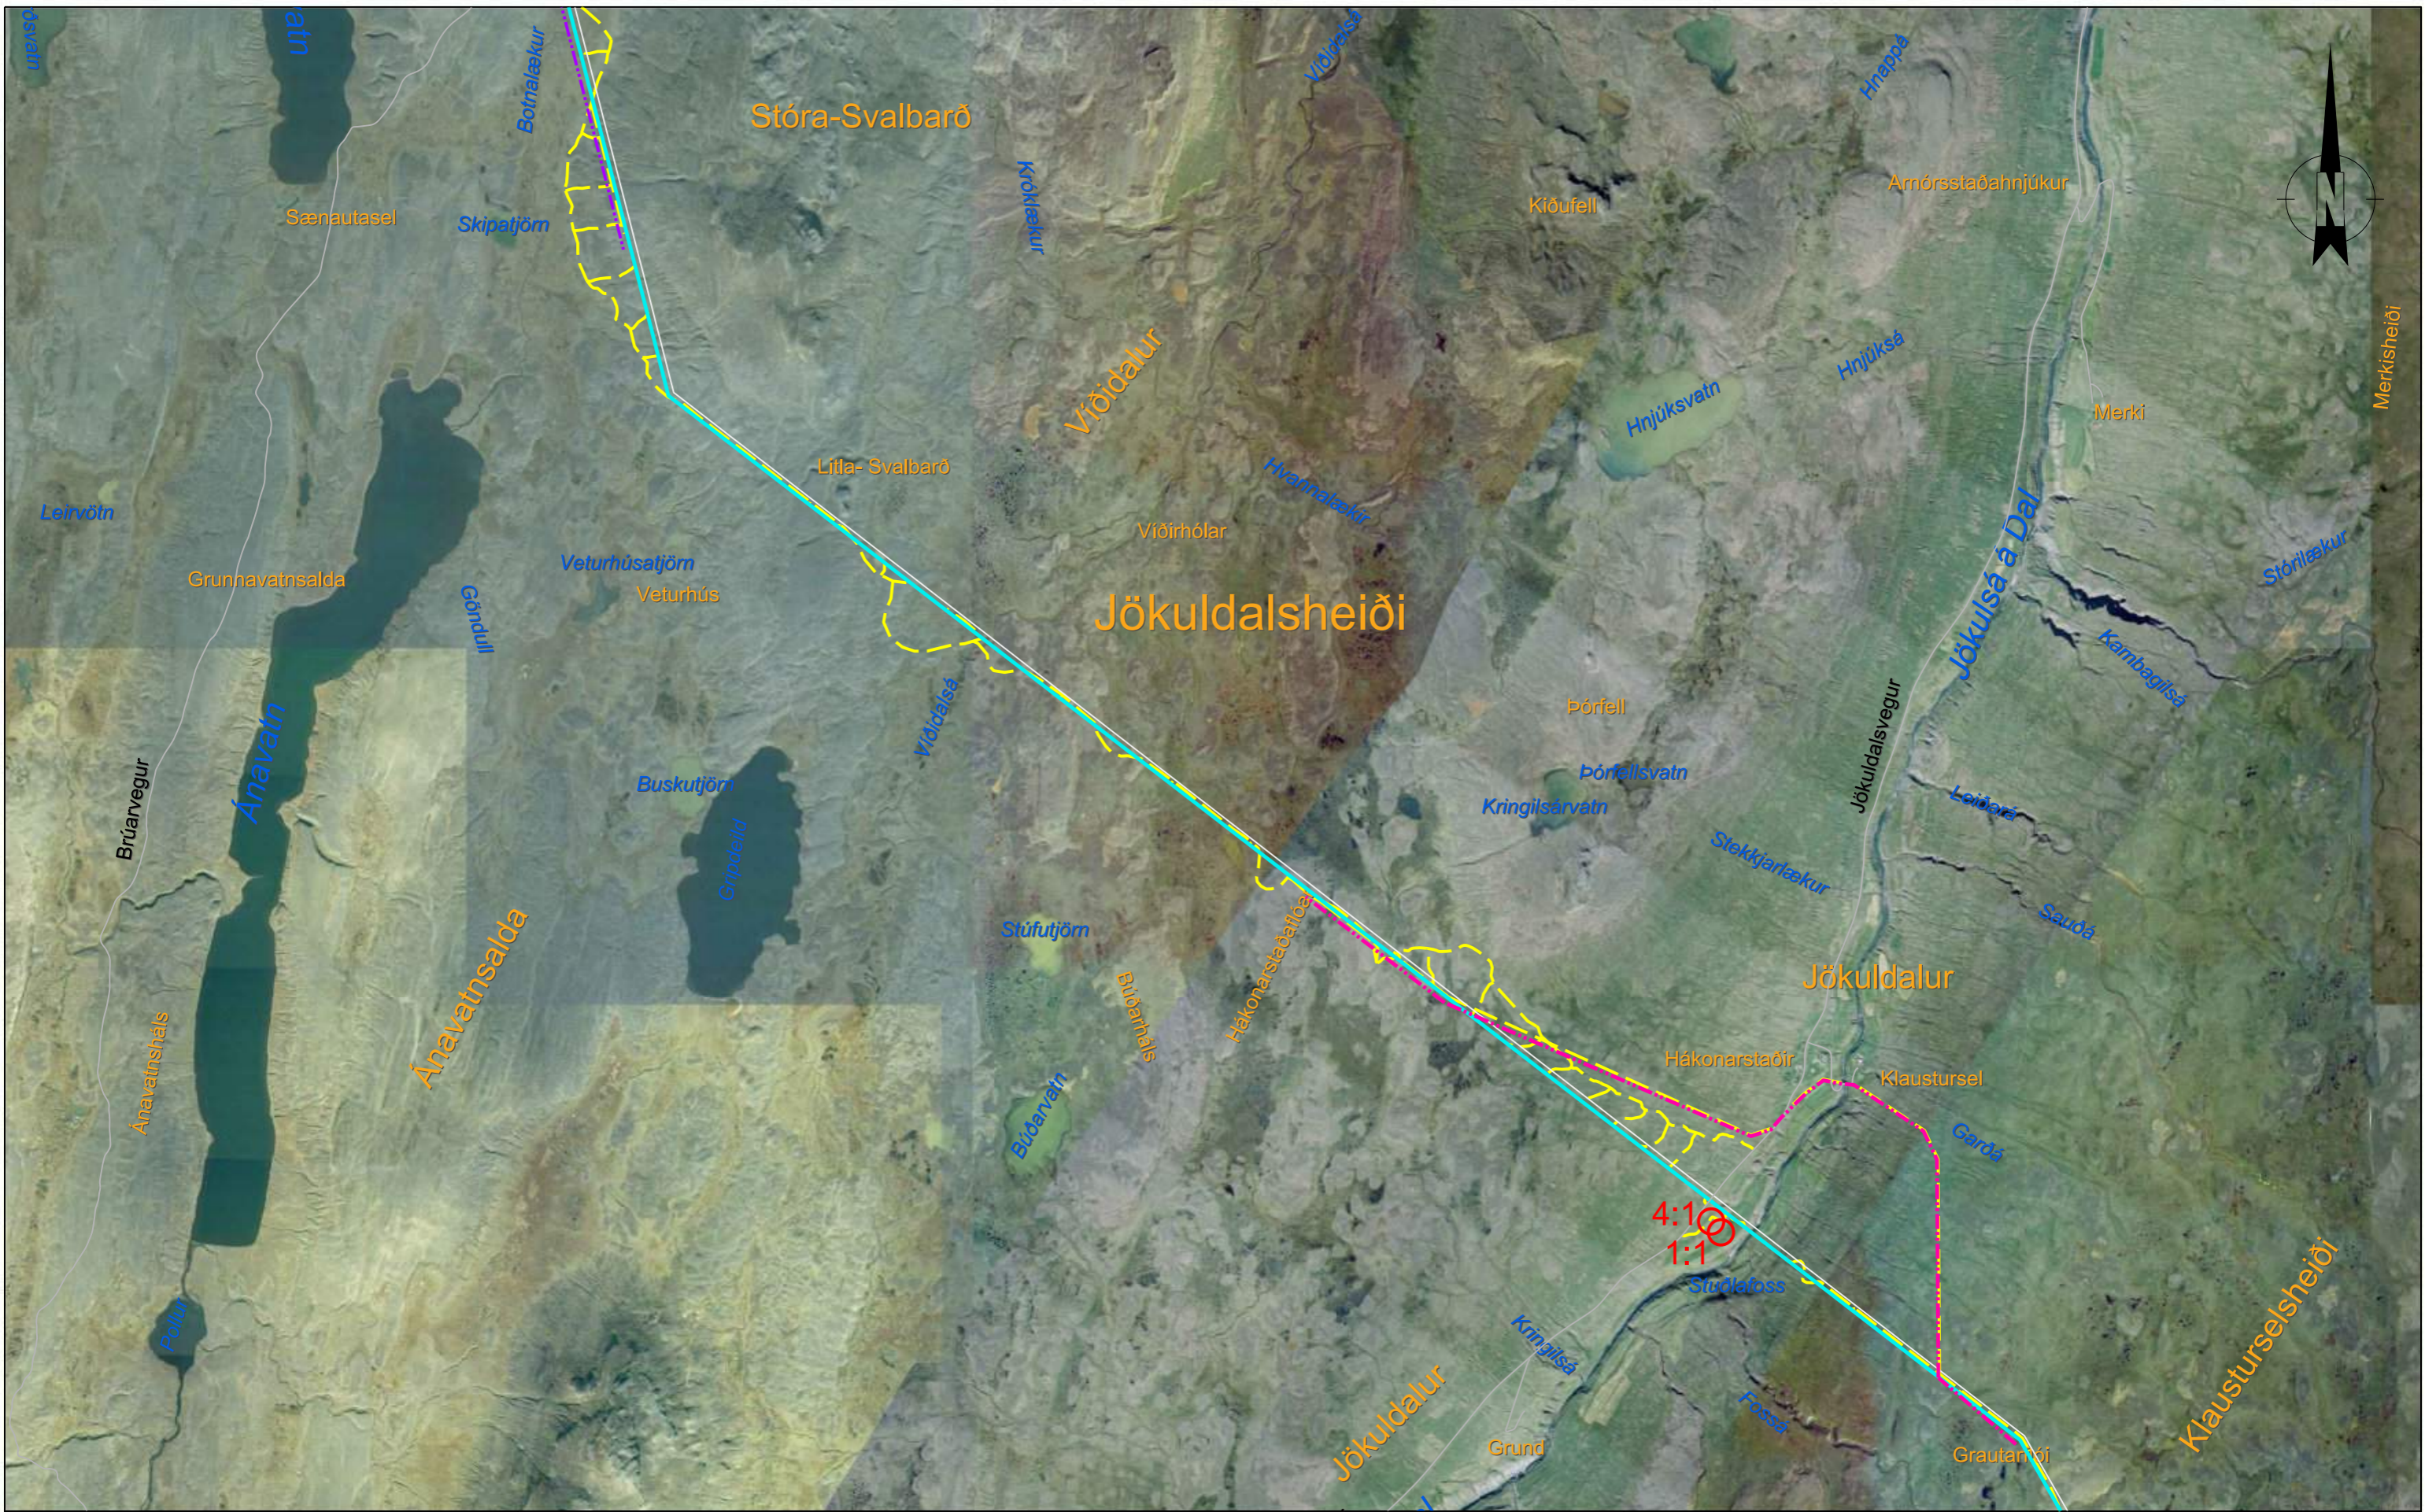

HEIMLÖR	
Loftmyndir	Loftmyndir ehf
Örnefni	IS50V frá LMÍ

Skýringar			
	Núverandi línur		Fornleið
	Aðalvalkostur		Fornleifar
	Tengivirki		Vegslóð
	Sveitarfélagamörk		Valkostur E2
			Valkostur E3

DAGSETNING	03.07.2017
GERT	BDI/LKÞ/ÖS
MÆLIKV.	1:50,000
BLADSTÆRD	A3

KRÖFLULÍNA 3	
FORNLEIFAKORT	
STÓRA-SVALBARÐ - JÖKULDALUR	
KORT NR.	6