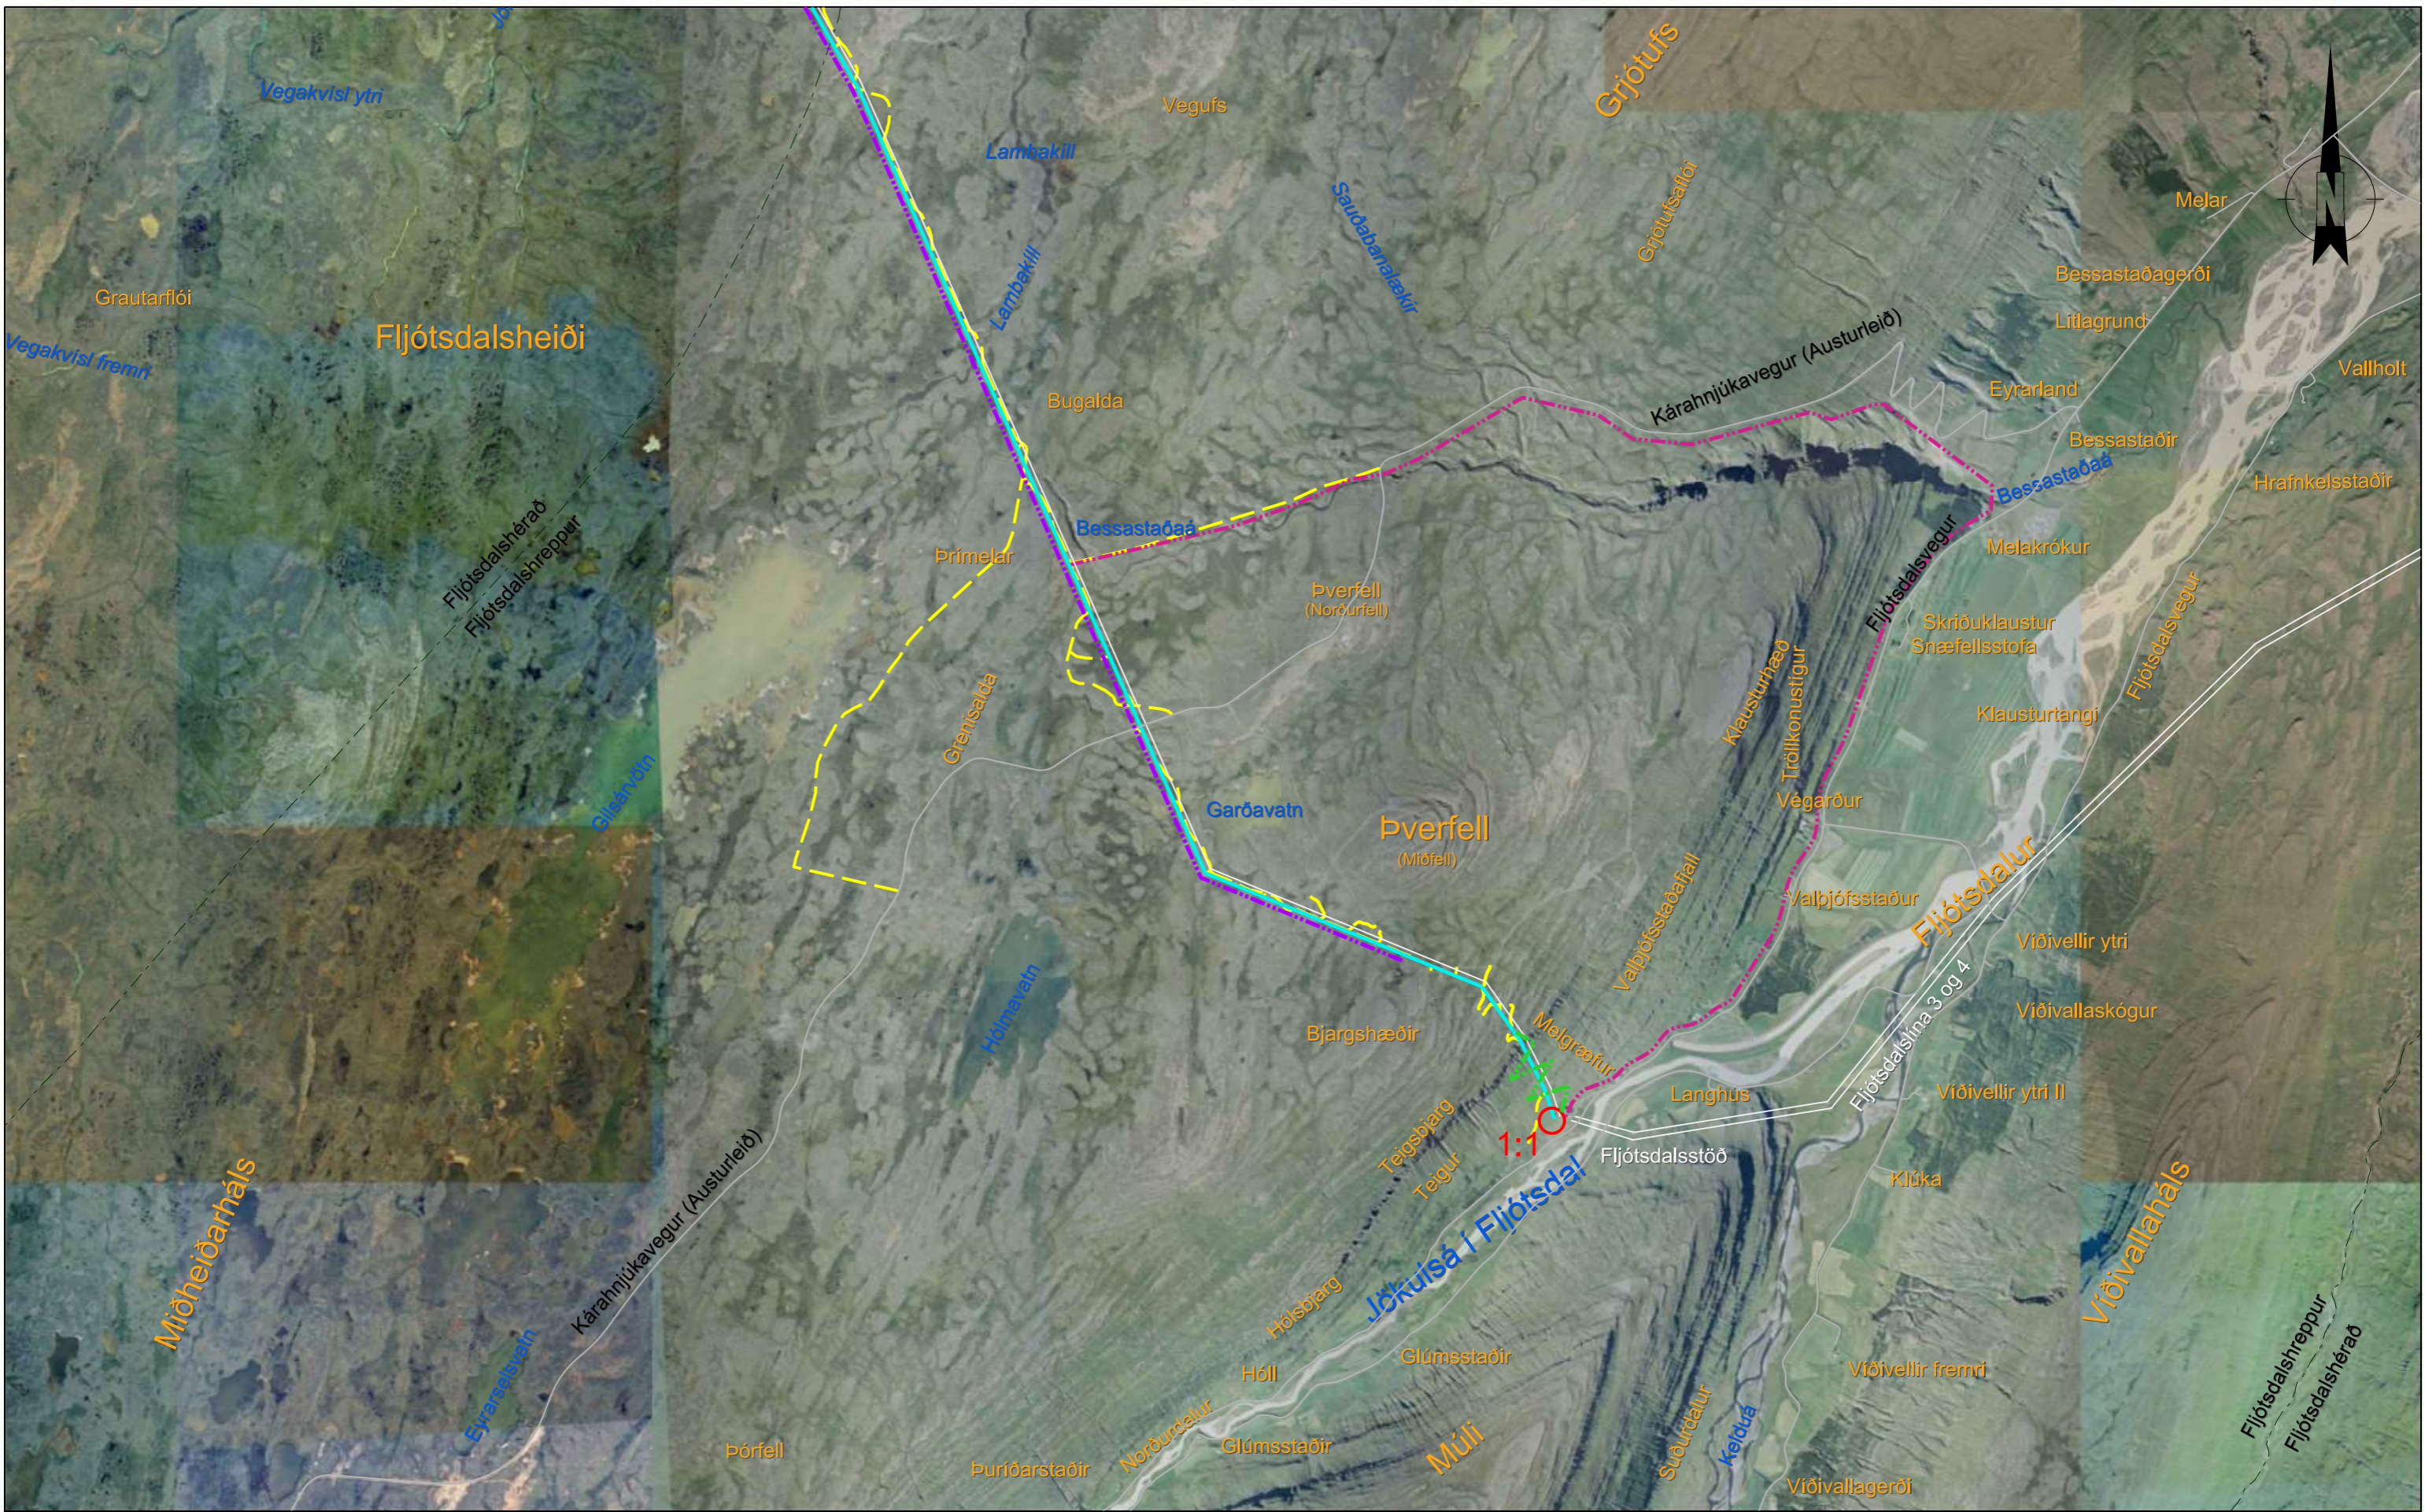

HEIMLÖR	
Loftmyndir	Loftmyndir ehf
Örnefni	IS50V frá LMÍ

Skýringar			
	Núverandi línur		Fornleið
	Aðalvalkostur		Fornleifar
	Tengivirki		Vegslóð
	Sveitarfélagamörk		Valkostur E4
			Valkostur E5
			Valkostur E6

DAGSETNING	03.07.2017
GERT	BDI/LKÞ/ÖS
MÆLIKV.	1:50,000
BLADSTÆRD	A3

KRÖFLULÍNA 3	
FORNLEIFAKORT	
FLJÓTSDALSHÉIÐI - FLJÓTSDALUR	
KORT NR.	8