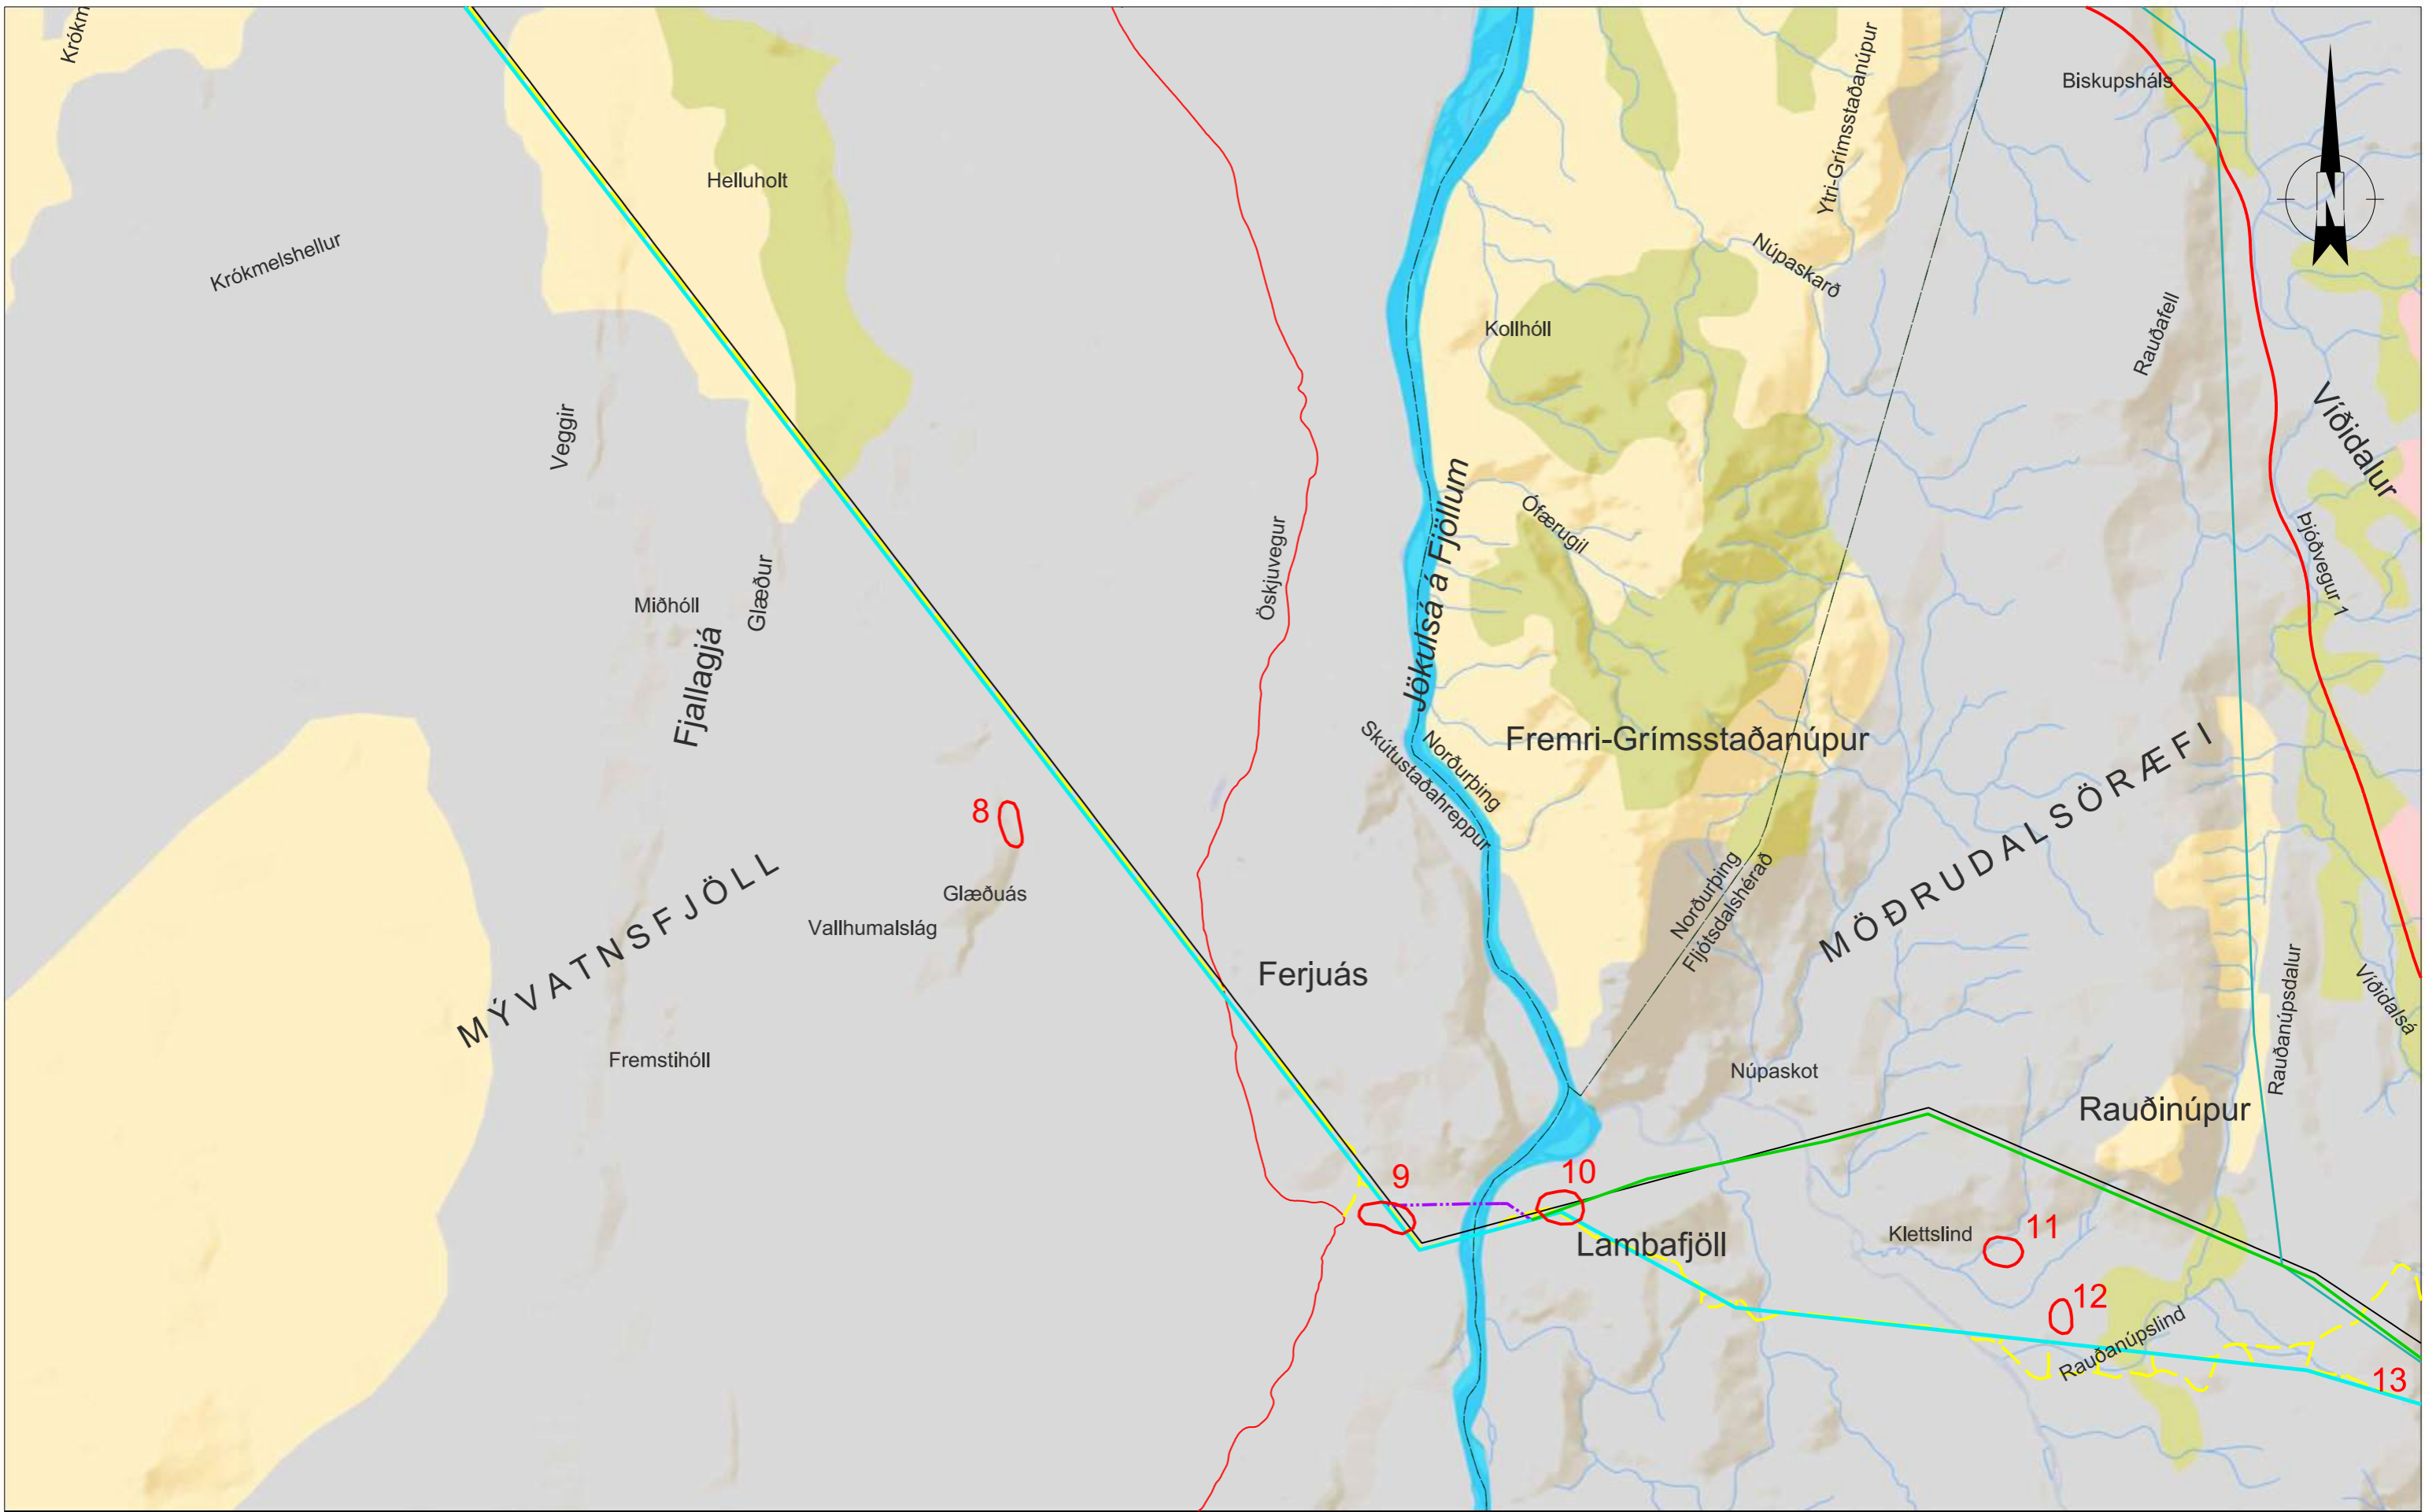

HEIMLÖR	
Örnefni	IS50V frá LMÍ
Sveitarfélagamörk	IS50V frá LMÍ
Corine landflokunarkerfi 2006	LMÍ

Skýringar	
—	Núverandi línur
- - -	Sveitarfélagamörk
—	Vegur
- - -	Vegslóð
○	Náma
—	Aðalvalkostur
—	Valkostur C
—	Valkostur E1
■	Mólandi, mosi, kjarr
■	Graslendi
■	Ræktað land
■	Skógar og skógrækt
■	Mýrar
■	Hálfgróið land
■	Ógróið
■	Annað
■	Vötn og ár

DAGSETNING	03.07.2017
GERT	BDI/ÖS
MÆLIKV.	1:50,000
BLADSTÆRD	A3

LANDSNET

EFLA VERKFRÆÐISTOFA

KRÖFLULÍNA 3	
GRÓÐURKORT	
JÖKULSÁ Á FJÖLLUM	
KORT NR.	3