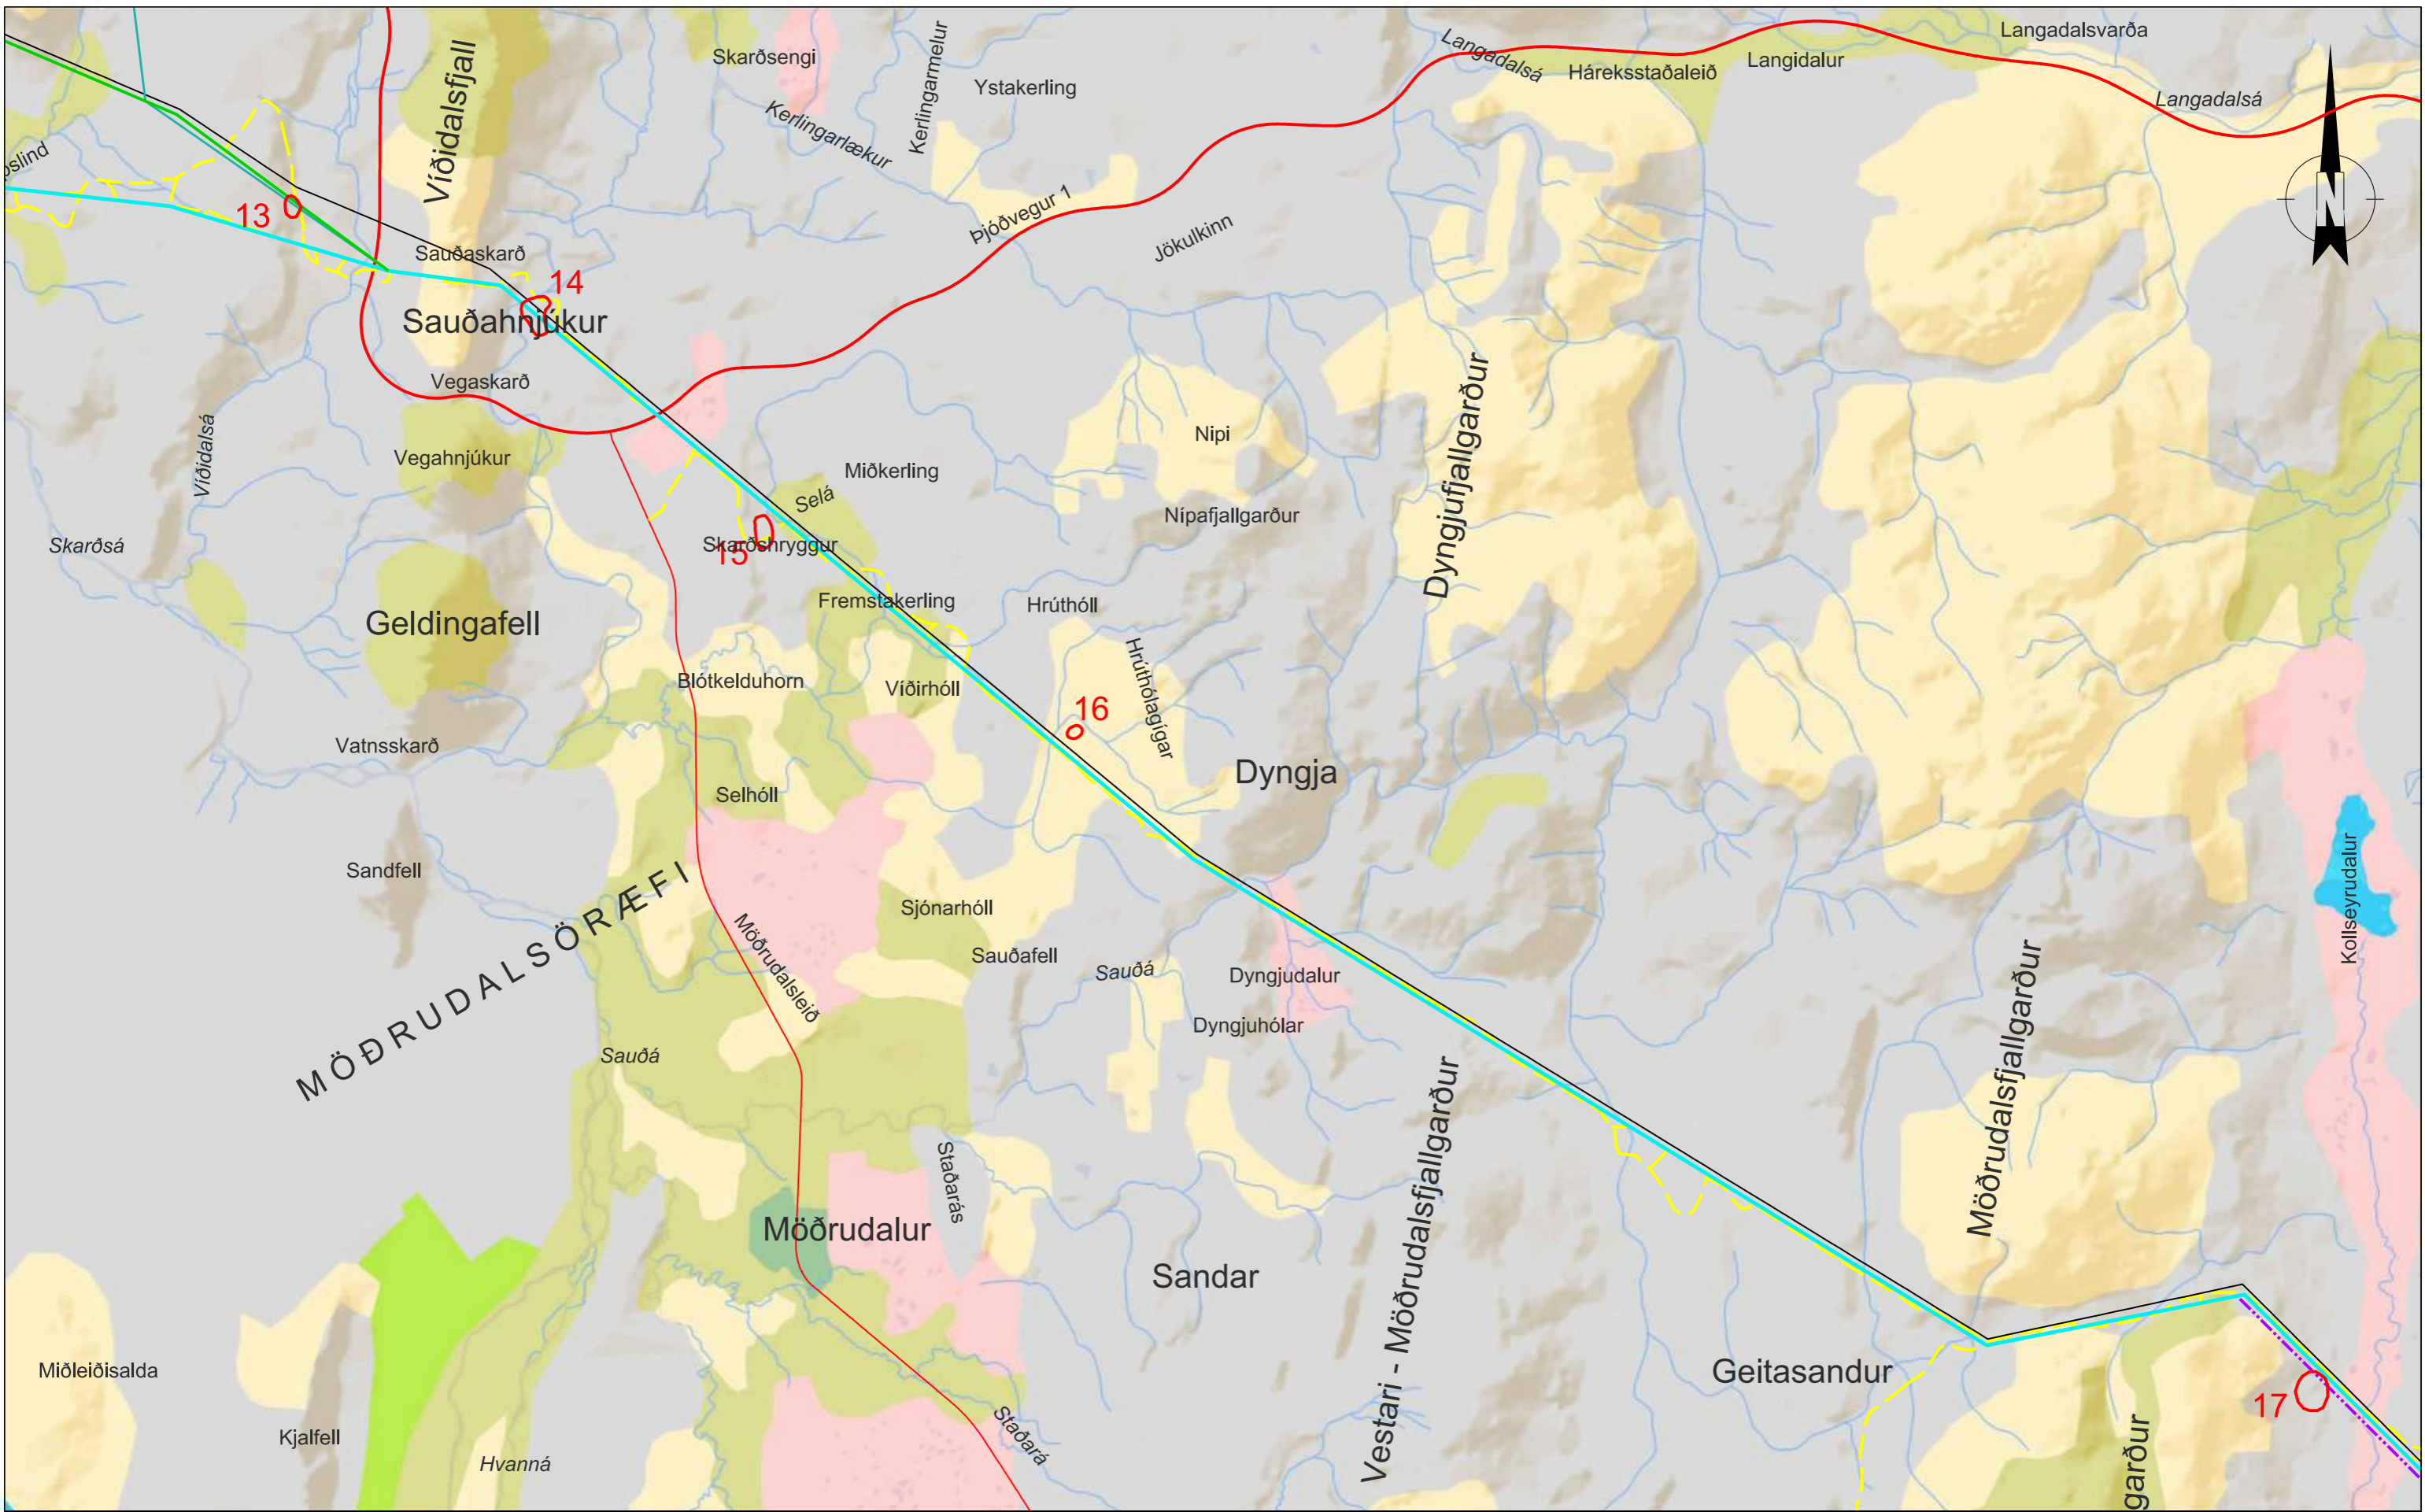

HEIMLÖR	
Örnefni	IS50V frá LMÍ
Sveitarfélagamörk	IS50V frá LMÍ
Corine landflokunarkerfi 2006	LMÍ

Skýringar	
— Núverandi línur	— Aðalvalkostur
- - - Sveitarfélagamörk	— Valkostur C
— Vegur	— Valkostur E2
— Vegslóð	— Mólendi, mosi, kjarr
○ Náma	— Graslendi
	— Ræktað land
	— Skógar og skógrækt
	— Mýrar
	— Hálfgróið land
	— Ógróið
	— Annað
	— Vötn og ár

DAGSETNING	03.07.2017
GERT	BDI/ÖS
MÆLIKV.	1:50,000
BLADSTÆRÐ	A3

KRÖFLULÍNA 3	
GRÓÐURKORT	
JÖKULSÁ Á FJÖLLUM - GEITASANDUR	
KORT NR.	4