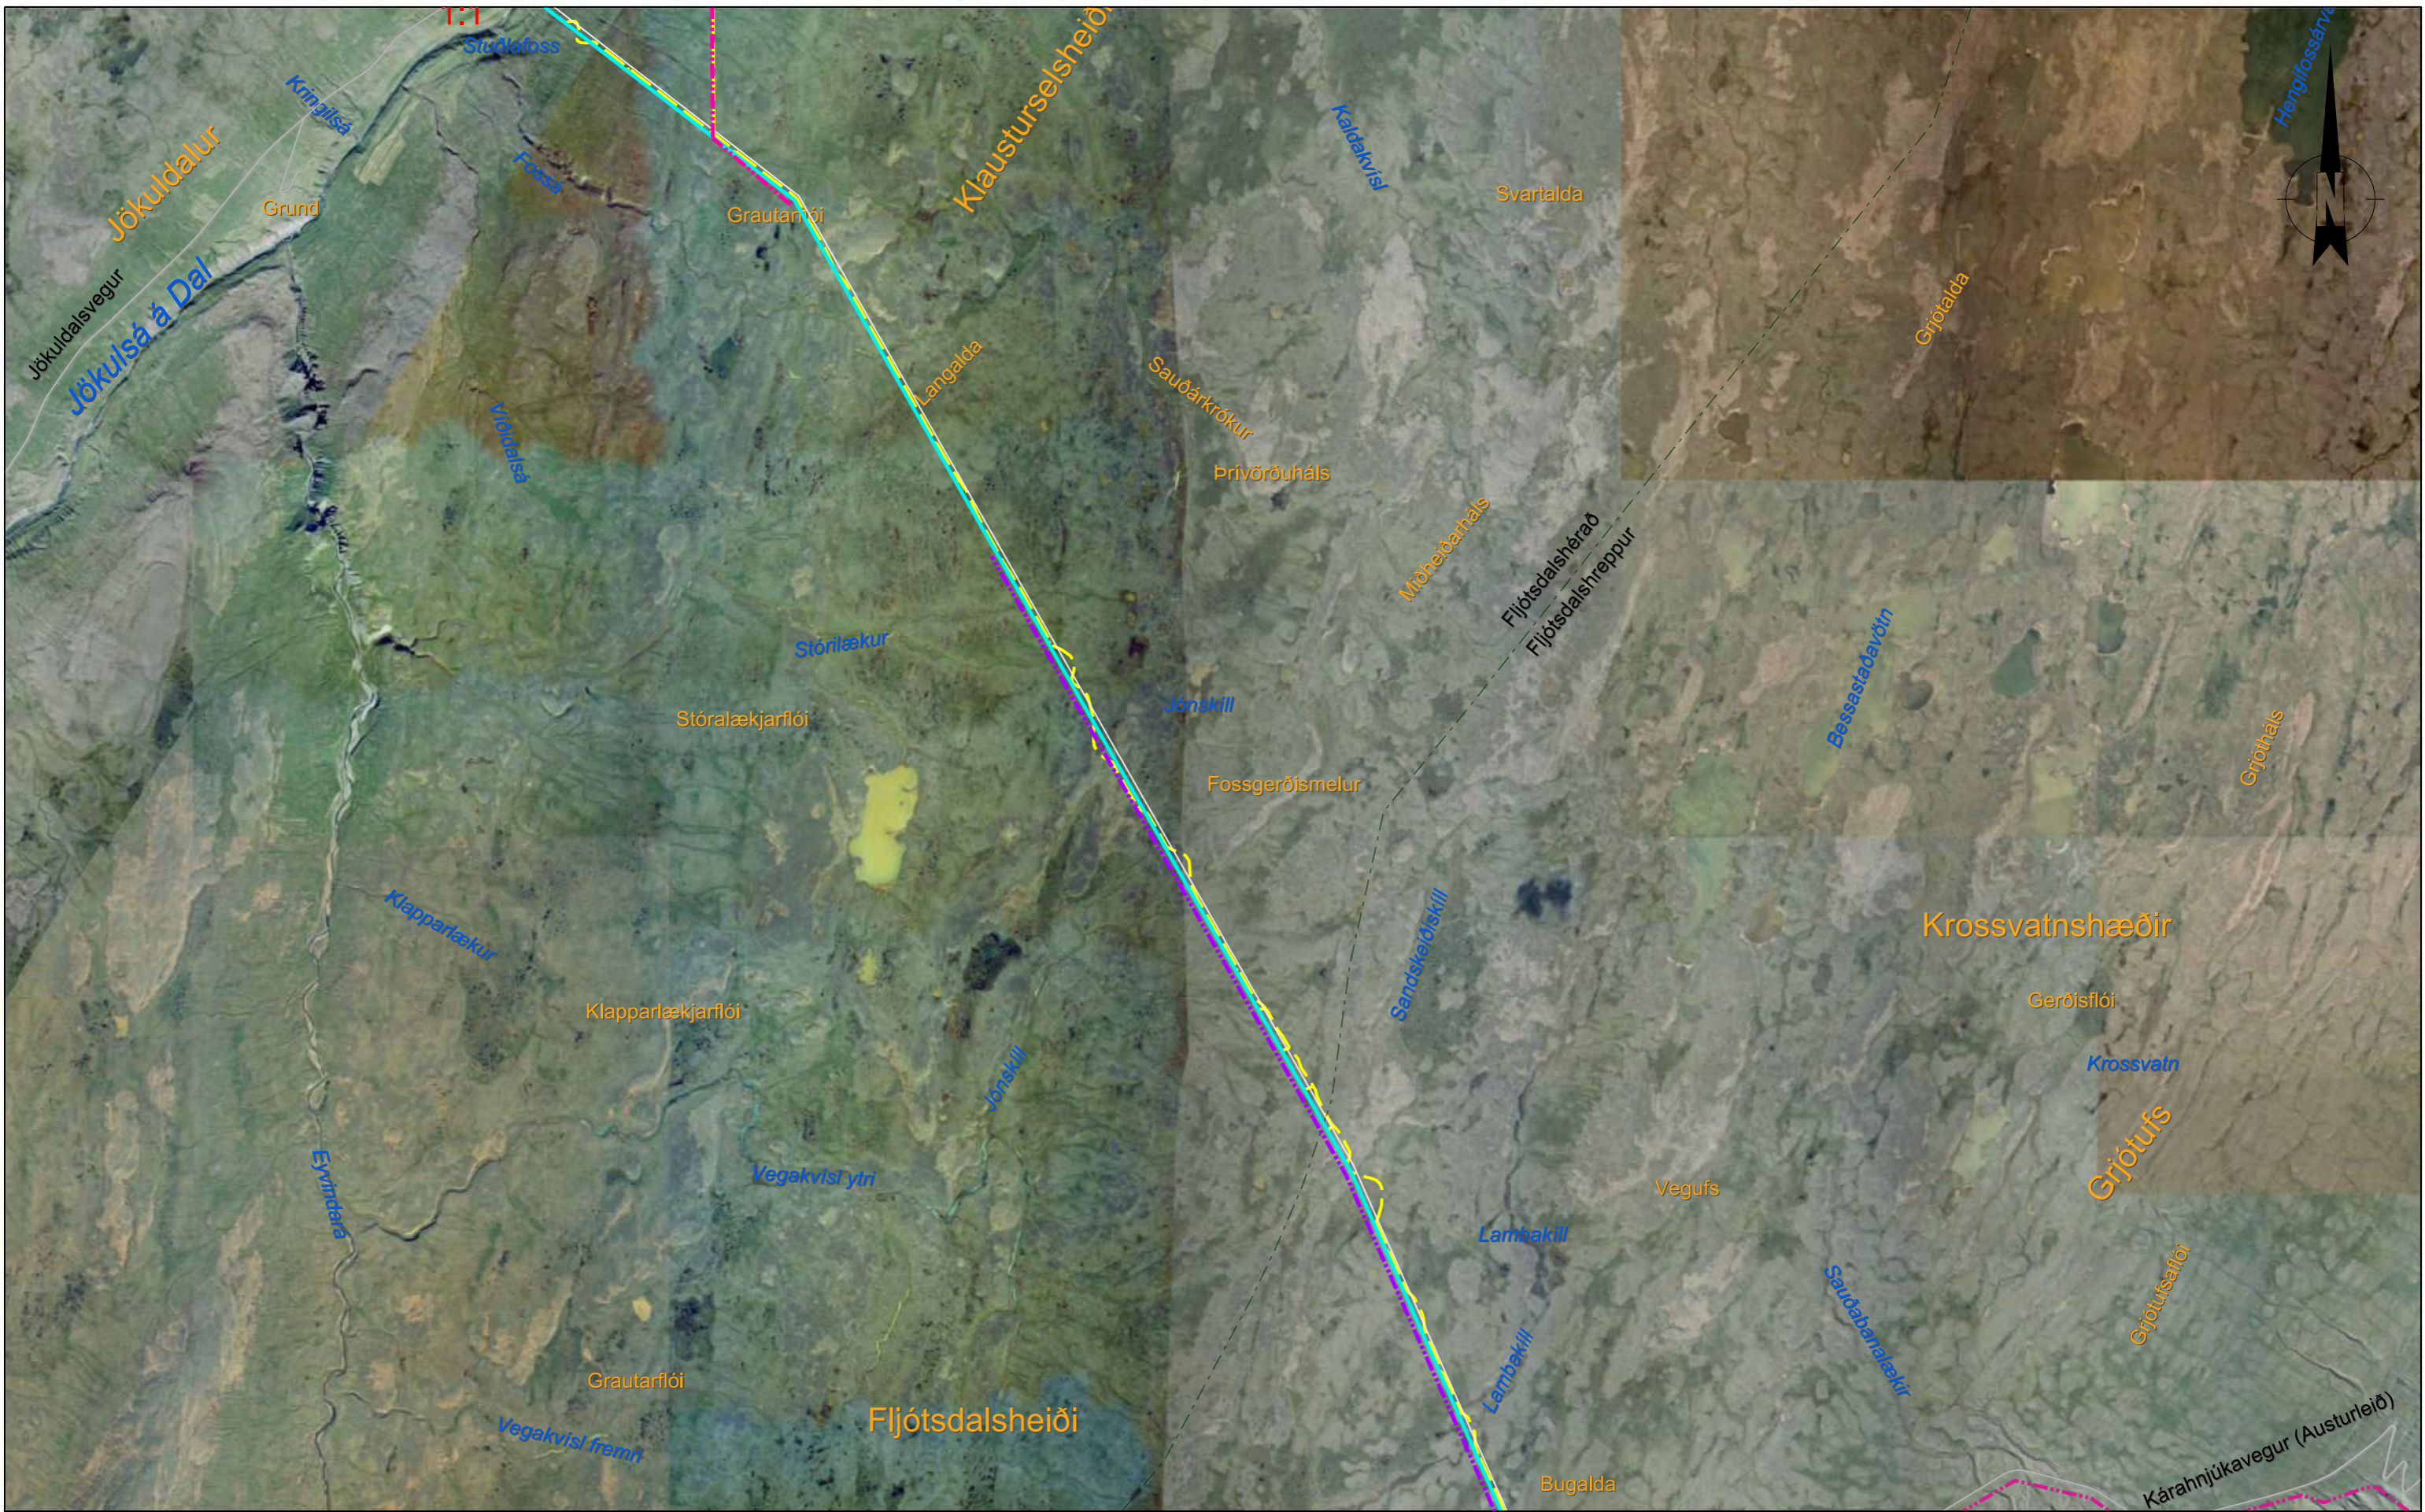

HEIMLÖR	
Loftmyndir	Loftmyndir ehf
Örnefni	IS50V frá LMÍ

Skýringar			
	Núverandi línur		Fornleið
	Aðalvalkostur		Fornleifar
	Tengivirki		Vegslóð
	Sveitarfélagamörk		Valkostur E3
			Valkostur E4
			Valkostur E6

DAGSETNING	03.07.2017
GERT	BDI/LKÞ/ÖS
MÆLIKV.	1:50,000
BLADSTÆRD	A3

KRÖFLULÍNA 3	
FORNLEIFAKORT	
JÖKULDALUR - FLJÓTSDALSHÉIÐI	
KORT NR.	7